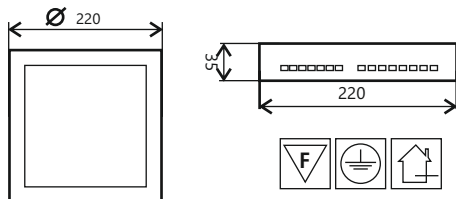

Cote pentru montaj: