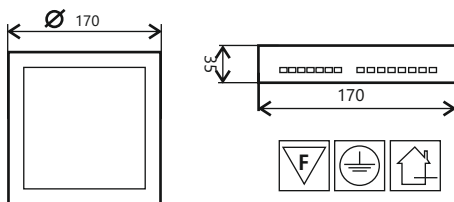

Cote pentru montaj: