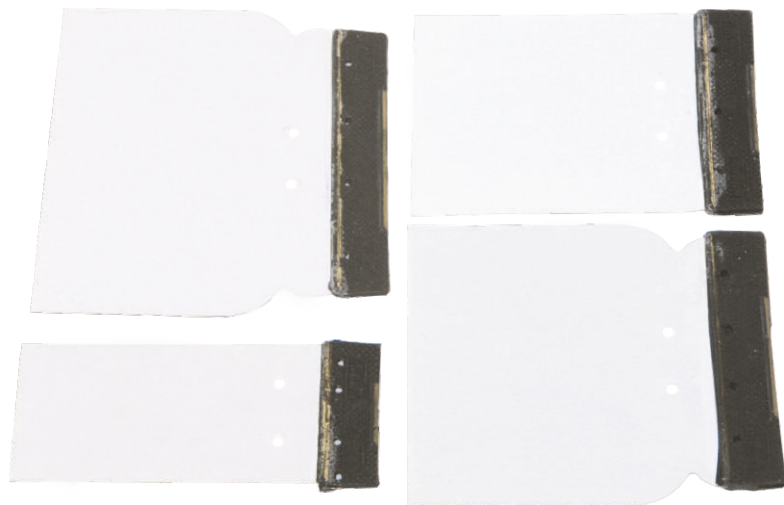

Set 4 șpacluri auto Auto scrapers set, 4 pcs

Domeniu de utilizare

Aplicare chit auto;

Material:

Lamă din oțel - carbon;

Mâner din PVC;

Date tehnice LT06290

Lungime	50,80,100,120 mm
Nr. bucăți/cutie	10
Nr. bucăți/bax	200

Descriere

pungă cu capăt din carton

x4 număr de bucăți

Cod LumyTools LT06290

6 421948 062907