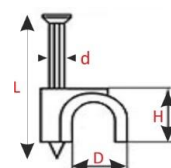

Cod Elvon	Denumire produs	Diametru conductor D (mm)	Înălțime clips H (mm)	Dimensiuni cui d x L (mm)
TIP R				
44190	CLIPS PLASTIC ROTUND ALB TIP R 3mm Pret/Set/100 buc.	3	3,5	1,40 x 15
44192	CLIPS PLASTIC ROTUND ALB TIP R 4mm Pret/Set/100 buc.	4	5,3	1,70 x 14
44193	CLIPS PLASTIC ROTUND ALB TIP R 5mm Pret/Set/100 buc.	5	6	1,70 x 14
44194	CLIPS PLASTIC ROTUND ALB TIP R 6mm Pret/Set/100 buc.	6	8	1,82 x 16
44195	CLIPS PLASTIC ROTUND ALB TIP R 7mm Pret/Set/100 buc.	7	8,7	1,82 x 18
44196	CLIPS PLASTIC ROTUND ALB TIP R 8mm Pret/Set/100 buc.	8	9,5	1,95 x 19
44197	CLIPS PLASTIC ROTUND ALB TIP R 9mm Pret/Set/100 buc.	9	11	2,05 x 22
44198	CLIPS PLASTIC ROTUND ALB TIP R 10mm Pret/Set/100 buc.	10	12	2,10 x 23
44199	CLIPS PLASTIC ROTUND ALB TIP R 12mm Pret/Set/100 buc.	12	13,5	2,20 x 25
44200	CLIPS PLASTIC ROTUND ALB TIP R 14mm Pret/Set/100 buc.	14	16,5	2,30 x 30
44211	CLIPS PLASTIC ROTUND NEGRU TIP R 3mm Pret/Set/100 buc.	3	3,5	1,40 x 15
44213	CLIPS PLASTIC ROTUND NEGRU TIP R 4mm Pret/Set/100 buc.	4	5,3	1,70 x 14
44214	CLIPS PLASTIC ROTUND NEGRU TIP R 5mm Pret/Set/100 buc.	5	6	1,70 x 14
44215	CLIPS PLASTIC ROTUND NEGRU TIP R 6mm Pret/Set/100 buc.	6	8	1,82 x 16
44216	CLIPS PLASTIC ROTUND NEGRU TIP R 7mm Pret/Set/100 buc.	7	8,7	1,82 x 18
44217	CLIPS PLASTIC ROTUND NEGRU TIP R 8mm Pret/Set/100 buc.	8	9,5	1,95 x 19
44218	CLIPS PLASTIC ROTUND NEGRU TIP R 9mm Pret/Set/100 buc.	9	11	2,05 x 22
44219	CLIPS PLASTIC ROTUND NEGRU TIP R 10mm Pret/Set/100 buc.	10	12	2,10 x 23
44220	CLIPS PLASTIC ROTUND NEGRU TIP R 12mm Pret/Set/100 buc.	12	13,5	2,20 x 25
44221	CLIPS PLASTIC ROTUND NEGRU TIP R 14mm Pret/Set/100 buc.	14	16,5	2,30 x 30