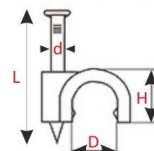

PARAMETRII TEHNICI

CLIPSURI DIN PLASTIC PENTRU CABLURI PLATE

Cod Elvon	Denumire produs	Dimensiuni clips $\varnothing \times H$ (mm)	Înălțime clips H (mm)	Dimensiuni cui $d \times L$ (mm)
ALBE				
44151	CLIPS PLASTIC PATRAT ALB 4mm Pret/Set/100 buc.	3,5 × 4	3,5	1,40 × 15
44152	CLIPS PLASTIC PATRAT ALB 5mm Pret/Set/100 buc.	3,5 × 5	5,3	1,70 × 14
44153	CLIPS PLASTIC PATRAT ALB 6mm Pret/Set/100 buc.	4,1 × 6	6	1,70 × 14
NEGRE				
44163	CLIPS PLASTIC PATRAT NEGRU 4mm Pret/Set/100 buc.	3,5 × 4	3,5	1,40 × 15
44164	CLIPS PLASTIC PATRAT NEGRU 5mm Pret/Set/100 buc.	3,5 × 5	5,3	1,70 × 14
44165	CLIPS PLASTIC PATRAT NEGRU 6mm Pret/Set/100 buc.	4,1 × 6	6	1,70 × 14

CLIPSURI DIN PLASTIC PENTRU CABLURI COAXIALE

Cod Elvon	Denumire produs	Dimensiuni clips $\varnothing \times H$ (mm)	Înălțime clips H (mm)	Dimensiuni cui $d \times L$ (mm)
ALBE				
44175	CLIPS PLASTIC PT CABLU COAXIAL ALB 4-6mm Pret/Set/100 buc.	4 - 6	7,5	1,58 × 16
44176	CLIPS PLASTIC PT CABLU COAXIAL ALB 4-7mm Pret/Set/100 buc.	4 - 7	7,5	1,82 × 20
44177	CLIPS PLASTIC PT CABLU COAXIAL ALB 6-7mm Pret/Set/100 buc.	6 - 7	7,5	2,10 × 20
44178	CLIPS PLASTIC PT CABLU COAXIAL ALB 8-12mm Pret/Set/100 buc.	8 - 12	12	2,20 × 25
NEGRE				
44182	CLIPS PLASTIC PT CABLU COAXIAL NEGRU 4-6mm Pret/Set/100 buc.	4 - 6	7,5	1,58 × 16
44183	CLIPS PLASTIC PT CABLU COAXIAL NEGRU 4-7mm Pret/Set/100 buc.	4 - 7	7,5	1,82 × 20
44184	CLIPS PLASTIC PT CABLU COAXIAL NEGRU 6-7mm Pret/Set/100 buc.	6 - 7	7,5	2,10 × 20
44185	CLIPS PLASTIC PT CABLU COAXIAL NEGRU 8-12mm Pret/Set/100 buc.	8 - 12	12	2,20 × 25