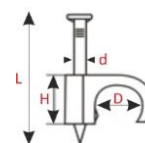

CLIPSURI NYLON

standarde: EN 50086-1

CARACTERISTICI TEHNICE

- Material: nylon 66 alb / negru
- Temperatură mediu ambiant: -35 °C ~ +85 °C

UTILIZARE

Clipsurile din nylon sunt destinate fixării cablurilor pe diverse suprafețe (lemn, tencuială, pereți din BCA sau caramidă). Clipsurile Elvon din nylon sunt disponibile într-o gamă variată de tipuri, dimensiuni și culori, ceea ce permite utilizarea acestora în funcție de aplicația dorită, putându-se utiliza clipsuri standard rotunde, clipsuri pentru cabluri plate sau cabluri coaxiale. Cuiile clipsurilor sunt confecționate din oțel de bună calitate, permițând, astfel, o străpungere rapidă a tencuiei.

PARAMETRII TEHNICI

CLIPSURI DIN PLASTIC PENTRU CABLURI PLATE

Cod Elvon	Denumire produs	Dimensiuni clips $\varnothing \times H$ (mm)	Înălțime clips H (mm)	Dimensiuni cui $d \times L$ (mm)
ALBE				
44151	CLIPS PLASTIC PATRAT ALB 4mm Pret/Set/100 buc.	3,5 × 4	3,5	1,40 × 15
44152	CLIPS PLASTIC PATRAT ALB 5mm Pret/Set/100 buc.	3,5 × 5	5,3	1,70 × 14
44153	CLIPS PLASTIC PATRAT ALB 6mm Pret/Set/100 buc.	4,1 × 6	6	1,70 × 14
NEGRE				
44163	CLIPS PLASTIC PATRAT NEGRU 4mm Pret/Set/100 buc.	3,5 × 4	3,5	1,40 × 15
44164	CLIPS PLASTIC PATRAT NEGRU 5mm Pret/Set/100 buc.	3,5 × 5	5,3	1,70 × 14
44165	CLIPS PLASTIC PATRAT NEGRU 6mm Pret/Set/100 buc.	4,1 × 6	6	1,70 × 14