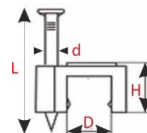

CLIPSURI NYLON

standarde: EN 50086-1

CARACTERISTICI TEHNICE

- Material: nylon 66 alb / negru
- Temperatură mediu ambiant: -35 °C ~ +85 °C

UTILIZARE

Clipsurile din nylon sunt destinate fixării cablurilor pe diverse suprafețe (lemn, tencuială, pereți din BCA sau caramidă). Clipsurile Elvon din nylon sunt disponibile într-o gamă variată de tipuri, dimensiuni și culori, ceea ce permite utilizarea acestora în funcție de aplicația dorită, putându-se utiliza clipsuri standard rotunde, clipsuri pentru cabluri plate sau cabluri coaxiale. Cuiile clipsurilor sunt confecționate din oțel de bună calitate, permițând, astfel, o străpungere rapidă a tencuiei.

PARAMETRII TEHNICI

CLIPSURI DIN PLASTIC PENTRU CABLURI PLATE

Cod Elvon	Denumire produs	Dimensiuni clips $\varnothing \times H$ (mm)	Înălțime clips H (mm)	Dimensiuni cui $d \times L$ (mm)
ALBE				
44151	CLIPS PLASTIC PATRAT ALB 4mm Pret/Set/100 buc.	3,5 × 4	3,5	1,40 × 15
44152	CLIPS PLASTIC PATRAT ALB 5mm Pret/Set/100 buc.	3,5 × 5	5,3	1,70 × 14
44153	CLIPS PLASTIC PATRAT ALB 6mm Pret/Set/100 buc.	4,1 × 6	6	1,70 × 14
NEGRE				
44163	CLIPS PLASTIC PATRAT NEGRU 4mm Pret/Set/100 buc.	3,5 × 4	3,5	1,40 × 15
44164	CLIPS PLASTIC PATRAT NEGRU 5mm Pret/Set/100 buc.	3,5 × 5	5,3	1,70 × 14
44165	CLIPS PLASTIC PATRAT NEGRU 6mm Pret/Set/100 buc.	4,1 × 6	6	1,70 × 14