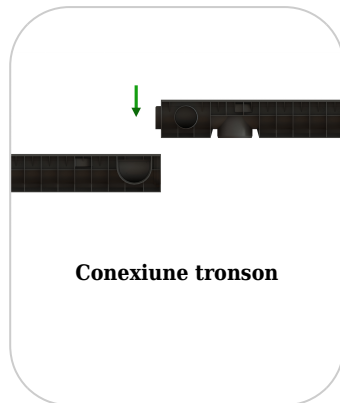

StandartPark Drain: Kit rigola PP BASIC LN100 Hext.120 gratar FONTA clasica C250 1000x160x120 (08020203031)

08020203031

1000 mm
LUNGIME

120 mm
INALTIME

160 mm
LATIME

UTILIZARE:

Rigolele BASIC clasa C250 sunt destinate pentru drenarea apelor pluviale, se utilizează în zonele de circulație publică, parcări și pe suprafețe carosabile, lângă bordurile trotuarelor și în zonele necirculate, fără acostamente.

Conexiune 90 grade

Conexiune tronson

Conexiune tronson

Conexiune verticală

Accesorii 08020203031

Bareta PP BASIC (sistem prindere antifurt) pt rigola PP LN100 (6800)

Piesa trecere PP BASIC pt rigola LN100 Hex.120-155 (6850/2-0)