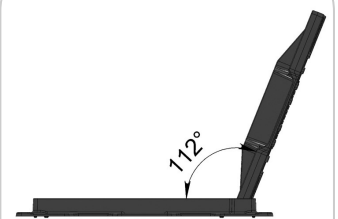

- Pastă sigilare BASIC (etanșant) rigole PP-FB-PB, tub, 310 ml (G12M29-C)

Sisteme de fixare

Capac deschis

Prevazut cu sistem de prindere pe camin

Deschidere 112°