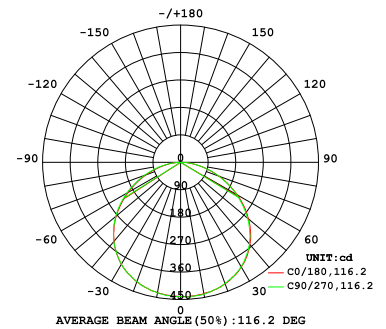

Cote pentru montaj: