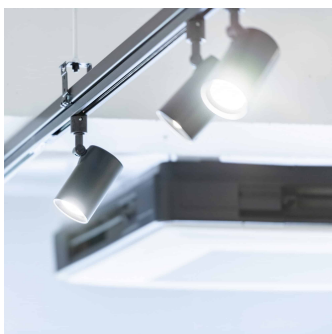

Bec LED LOHUIS, forma spot, GU5.3, 6.5W, 30000 ore, lumina rece / SKU: 5948668023458.

Putere (W)	6.5W
Putere echivalenta (W)	52
Tip bec	LED
Formă	Reflector
Tensiune alimentare	220V ÷ 240V
Frecvență (Hz)	50
Curent	54 mA
Dulie	Gx5.3
Flux luminos (Lm)	500
Lumină	Rece
Temperatură de culoare (K)	6500
Temperatură de lucru	0 °C ÷ +40 °C
Clasa eficienței energetice	F
Durata medie de viață (ore)	30000
Ra	>80
Compatibil cu variator	NU
Unghi dispersie	120°
Lungime (mm)	51
Diametru (mm)	50
Greutate (g)	44
Material dulie	Plastic
Material bază	Aluminiu + Plastic
Material optică	Plastic
Tip ambalare	Bucata