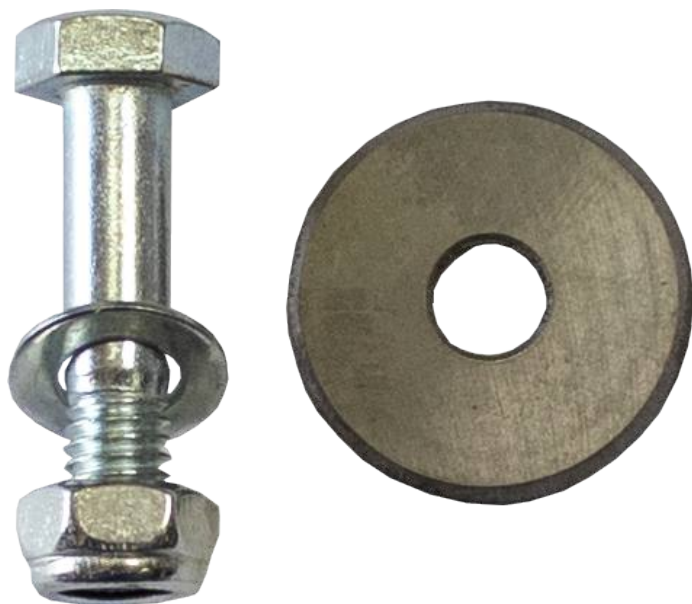

Cuțit rolă

Tile cutting wheel

Domeniu de utilizare

Amenajări interioare;

Material:

Carbon tungsten;

Mențiuni

Rolă de schimb pentru produsul: **LT00200** și **LT00245**

Date tehnice

LT03220

Diametru exterior	22 mm
Diametru interior	6 mm
Grosime	2 mm
Nr. bucăți/cutie	250

Descriere

ambalaj individual, spate carton - față PVC, lipit

Cod LumyTools **LT03220**

6 421948 032207