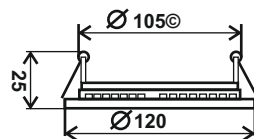

Cote pentru montaj: