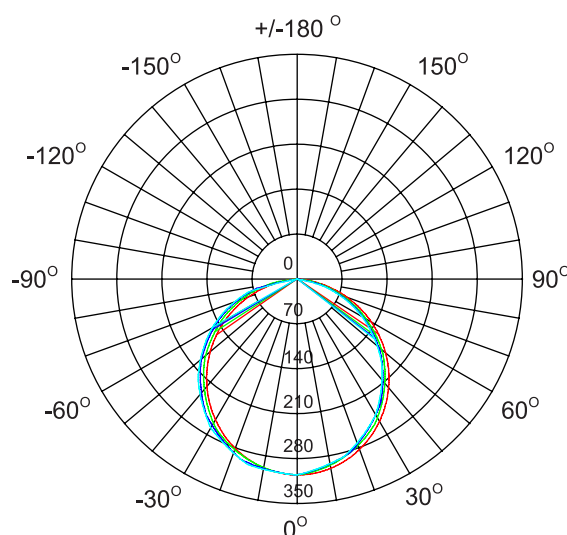

**Cod Produs****UB60083**

Temperatura Culoare	6400 K
Putere	9W
Dimensiune	600mm
Durata viata	20 000 Ore
Dimabil	Nu
Unghi Lumina	270°
Flux Luminos	940lm
Factor Putere	≥0.9
Index Redeare Culoare	≥82
Voltaj Intra	110-265v
Temperatura Folosire / Alimentare	-20°c + 50°c
Grad Protectie	IP 20
Clasa Energetica	F

**Diagrama fotometrica****Caracteristici:**

- Fara radiatii UV sau infrarosuu
- LED cu intensitate mare
- Eficienta energetica ridicata
- Consum redus de energie
- Rezistenta la temperaturi scazute

**Utilizare:**