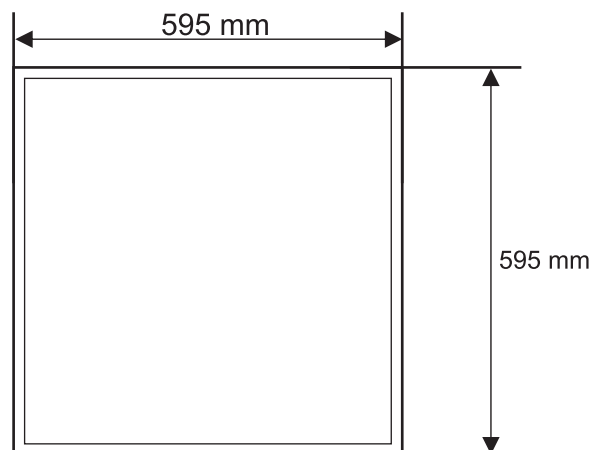

**Cod Produs** UB60264

Temperatura Culoare	4200 K
Putere	48W
Dimensiune	595x595x10
Durata viata	20 000 Ore
Dimabil	Nu
Unghi Lumina	120°
Flux Luminos	5200lm
Factor Putere	≥0.9
Index Redoare Culoare	≥82
Voltaj Intrare	110-265v
Temperatura Folosire / Montaj	-20°C + 50°C Ingropat
Grad Protectie	IP 20
Clasa Energetica	F

**Diagrama fotometrica**