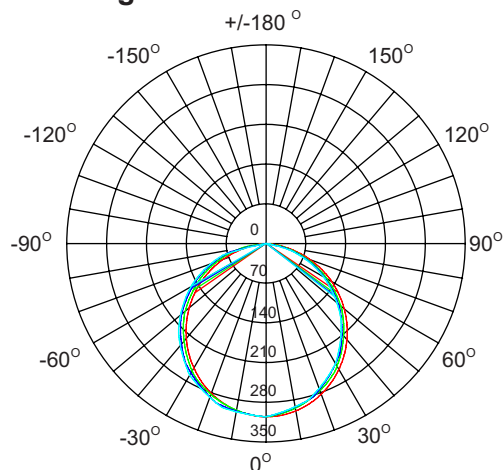

**Cod Produs** UB60264

Temperatura Culoare	4200 K
Putere	48W
Dimensiune	595x595x10
Durata viata	20 000 Ore
Dimabil	Nu
Unghi Lumina	120°
Flux Luminos	5200lm
Factor Putere	≥0.9
Index Redoare Culoare	≥82
Voltaj Intrare	110-265v
Temperatura Folosire / Montaj	-20°C + 50°C Ingropat
Grad Protectie	IP 20
Clasa Energetica	F

**Diagrama fotometrica**