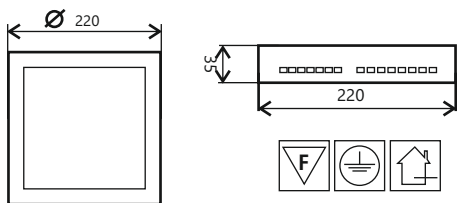

Cote pentru montaj:

Caracteristici:

- Fara radiatii UV sau infrarosuu
- LED cu intensitate mare
- Eficienta energetica ridicata
- Consum redus de energie
- Rezistenta la temperaturi scazute
- Protectie ridicata la praf