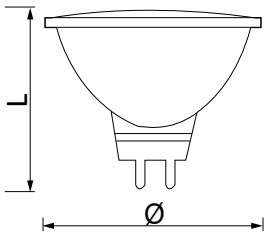

EVO 3.0

Cod	P(i)	Echivalența	Soclu	Flux Luminos	Temp. culoare	Forma	Tensiune de alimentare	Dimensiuni (ØxL)
unitate de măsură	W	W		lm	K			mm
EL0056817	5	40	GU5.3	400	3000	Spot	12V	50x52
EL0056818	5	40	GU5.3	425	5000	Spot	12V	50x52
EL0056816	4	40	GU5.3	340	5000	Spot	220V-240V	50x52
EL0056819	6.5	60	GU5.3	520	3000	Spot	220V-240V	50x52
EL0056820	6.5	60	GU5.3	553	5000	Spot	220V-240V	50x52

Informații logistice

cm		
DIMENSIUNI BAX	BUC./BAX	KG/BAX
54 x 27 x 14,5 cm	100	4.3
54 x 27 x 14,5 cm	100	3.5
54 x 27 x 14,5 cm	100	3.5
54 x 27 x 14,5 cm	100	3.9
54 x 27 x 14,5 cm	100	3.9