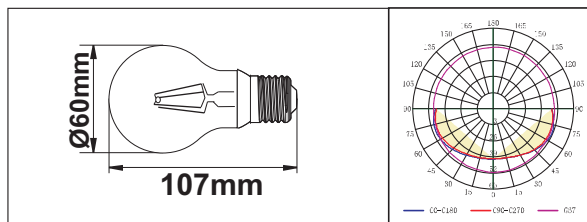

180~240V

30 000 ore

Nu este Dimabil

360°

**Comparând cu becul incandescent****LED Filament**

4W

6W

8W

Viață Medie

**30,000hrs****Incandescent**

45W

60W

75W

Viață Medie

**1,000hrs**

Cod	SPN6611	SPN6612	SPN6613
Denumire	Bec Led A60 Filament		
Kelvin	3000 K	4000 K	6500 K
Consum	4W		
Dulie	E27		
Lumeni	480 Lm		
Factor de Putere	>0.9		
CRI	>80		
Tensiune	180-240 Vca		
Frecvență	50-60 Hz		
EAN	5949054909844	5949054910567	5949054910574
Bax Buc/Kg	100/10 Buc / 4.9/0.46 Kg		
Dimensiune Bax(LxIxH)m	660X324X270mm / 0.0577m <sup>3</sup>		