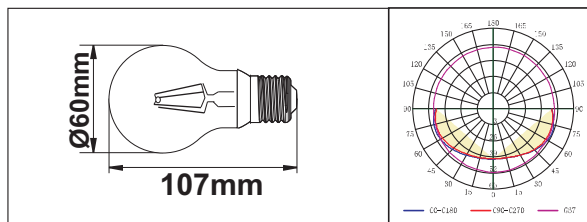

Viață Medie

**30,000hrs****Incandescent**

45W

60W

75W

Viață Medie

**1,000hrs**

Cod	SPN6611	SPN6612	SPN6613
Denumire	Bec Led A60 Filament		
Kelvin	3000 K	4000 K	6500 K
Consum	4W		
Dulie	E27		
Lumeni	480 Lm		
Factor de Putere	>0.9		
CRI	>80		
Tensiune	180-240 Vca		
Frecvență	50-60 Hz		
EAN	5949054909844	5949054910567	5949054910574
Bax Buc/Kg	100/10 Buc / 4.9/0.46 Kg		
Dimensiune Bax(LxIxH)m	660X324X270mm / 0.0577m <sup>3</sup>		

± 5% Margine De Eroare

**A nu se folosi la intrerupator cu indicator luminos****A nu se folosi in corpuri etanse, max IP20****A nu se folosi la variator traditional**