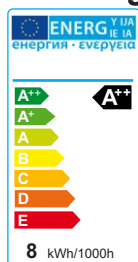

Incandescent

45W

60W

75W

Viață Medie
1,000hrs

Cod	SPN6617	SPN6618	SPN6619
Denumire	Bec Led A60 Filament		
Kelvin	3000 K	4000 K	6500 K
Consum	8W		
Dulie	E27		
Lumeni	960 Lm		
Factor de Putere	>0.9		
CRI	>80		
Tensiune	180-240 Vca		
Frecvență	50-60 Hz		
EAN	5949054910611	5949054910604	5949054909868
Bax Buc/Kg	100/10 Buc / 4.9/0.46 Kg		
Dimensiune Bax(LxIxH)m	660X324X270mm / 0.0577m³		

± 5% Margine De Eroare