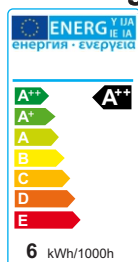

Incandescent

45W

60W

75W

Viață Medie
1,000hrs

Cod	SPN6614	SPN6615	SPN6616
Denumire	Bec Led A60 Filament		
Kelvin	3000 K	4000 K	6500 K
Consum	6W		
Dulie	E27		
Lumeni	720 Lm		
Factor de Putere	>0.9		
CRI	>80		
Tensiune	180-240 Vca		
Frecvență	50-60 Hz		
EAN	5949054909851	5949054910581	5949054910598
Bax Buc/Kg	100/10 Buc / 4.9/0.46 Kg		
Dimensiune Bax(LxIxH)m	660X324X270mm / 0.0577m³		

± 5% Margine De Eroare