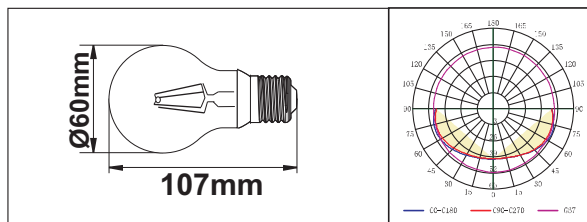

Comparând cu becul incandescent

LED Filament

4W

6W

8W

Viață Medie
30,000hrs

Incandescent

45W

60W

75W

Viață Medie
1,000hrs

Cod	SPN6617	SPN6618	SPN6619
Denumire	Bec Led A60 Filament		
Kelvin	3000 K	4000 K	6500 K
Consum	8W		
Dulie	E27		
Lumeni	960 Lm		
Factor de Putere	>0.9		
CRI	>80		
Tensiune	180-240 Vca		
Frecvență	50-60 Hz		
EAN	5949054910611	5949054910604	5949054909868
Bax Buc/Kg	100/10 Buc / 4.9/0.46 Kg		
Dimensiune Bax(LxIxH)m	660X324X270mm / 0.0577m³		

± 5% Margine De Eroare

A nu se folosi la intrerupator cu indicator luminos

A nu se folosi in corpuri etanse, max IP20

A nu se folosi la variator traditional