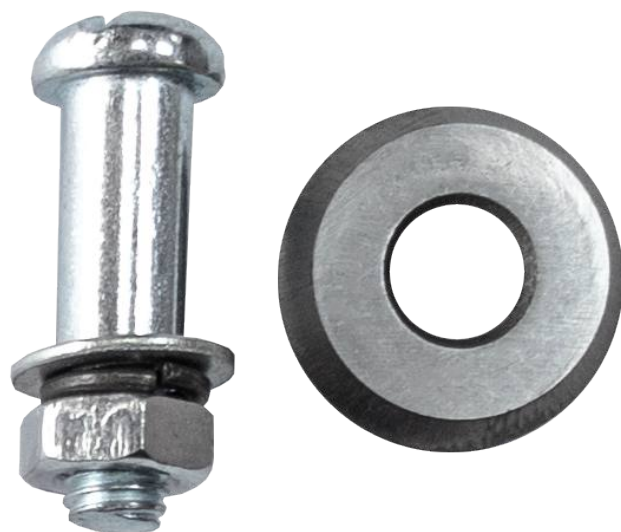

**Cuțit rolă**

*Tile cutting wheel*

**Domeniu de utilizare**

*Amenajări interioare;*

**Material:**

*Carbon tungsten;*

**Mențiuni**

*Rolă de schimb pentru produsul: **LT00300** și **LT00320***

**Date tehnice** **LT03161**

<i>Diametru exterior</i>	<b>16 mm</b>
<i>Diametru interior</i>	<b>6 mm</b>
<i>Grosime</i>	<b>3 mm</b>
<i>Nr. bucăți/cutie</i>	<b>250</b>

**Descriere**

*ambalaj individual, spate carton - față PVC, lipit*