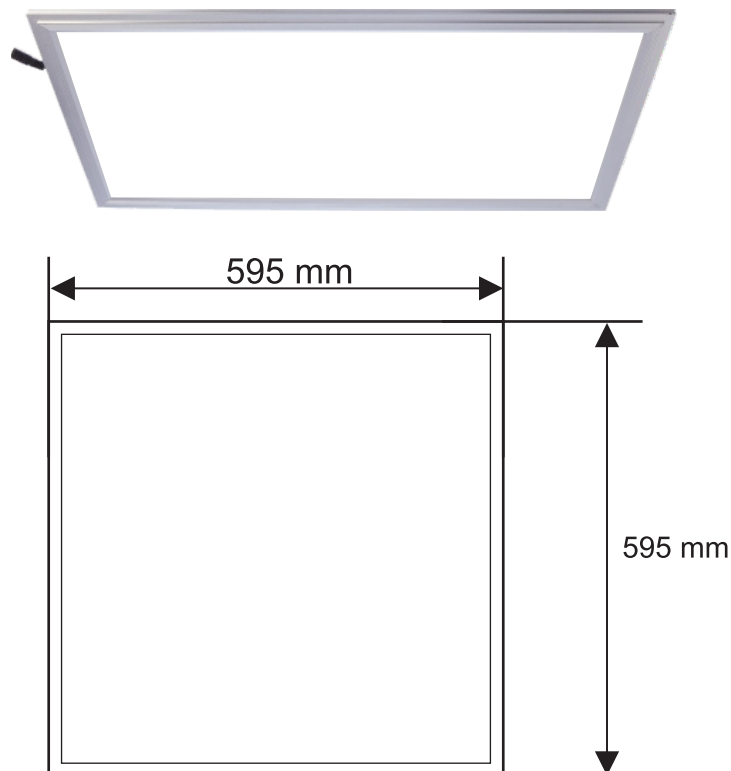

**Cod Produs** UB60021

Temperatura Culoare	4200 K
Putere	36W
Dimensiune	595x595x10
Durata viata	20 000 Ore
Dimabil	Nu
Unghi Lumina	120°
Flux Luminos	3900lm
Factor Putere	≥0.9
Index Redoare Culoare	≥82
Voltaj Intrare	110-265v
Temperatura Folosire / Montaj	-20°C + 50°C Ingropat
Grad Protectie	IP 20
Clasa Energetica	F

**Diagrama fotometrica**