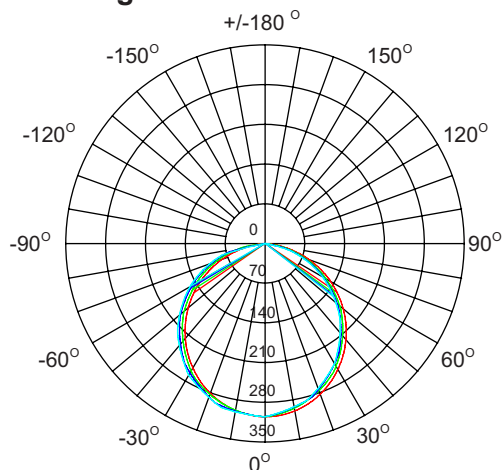

**Cod Produs** UB60021

Temperatura Culoare	4200 K
Putere	36W
Dimensiune	595x595x10
Durata viata	20 000 Ore
Dimabil	Nu
Unghi Lumina	120°
Flux Luminos	3900lm
Factor Putere	≥0.9
Index Redoare Culoare	≥82
Voltaj Intrare	110-265v
Temperatura Folosire / Montaj	-20°C + 50°C Ingropat
Grad Protectie	IP 20
Clasa Energetica	F

**Diagrama fotometrica**