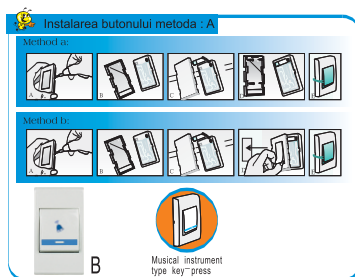

Cod	OD5001	OD5011
Denumire	Sonerie Wireless	
Alimentare Sonerie	Baterie 2xAA	220AC
Alimentare Buton	Baterie 12V 23A	
Distanta Operare	100m	
Consum	2W	
Fregventa operare	433.92MHz	
Nr. Melodii	32 Melodii	
EAN	5949054904344	594905490436
Bax buc/Kg	50Buc / 9.2Kg	50Buc /10.5Kg
Dimensiune bax (LxlxH)m	0,49x0,34x0,35/0,049m ³	0,65x0,44x0,35/0,83m ³

Cod	OD5002	OD5012
Denumire	Sonerie Wireless	
Alimentare Sonerie	Baterie 2xAA	220AC
Alimentare Buton	Baterie 12V 23A	
Distanta Operare	100m	
Consum	2W	
Fregventa operare	433.92MHz	
Nr. Melodii	32 Melodii	
EAN	5949054904344	594905490436
Bax buc/Kg	50Buc / 9.2Kg	50Buc /10.5Kg
Dimensiune bax (LxIxH)m	0,49x0,34x0,35/0,049m³	0,65x0,44x0,35/0,83m³