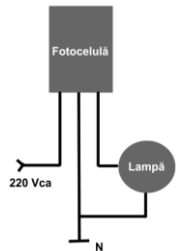

± 5% Marja de eroare

Cod	OD8007
Denumire	Senzor de prezenta cu infrarosu
Unghi detectie	360°
Distanta detectie (22~24°C)	6m
Sensibilitate lumina	2 ~ 2000 Lux
Timp declansare reglabil	10 sec ~ 7 min
Temperatura de lucru	-20°C ~ 40°C
Umiditate	<93%
Putere maxima	1200W
Indice Protectie	IP20
Alimentare	220V
Frecvență	50-60Hz
EAN	5949054903095
Bax buc/Kg	100Buc/12Kg
Dimensiune bax (LxIxH)/m³	0.064m³

± 5% Marja de eroare

Cod	OD8035
Denumire	Dulie cu senzor infrarosu
Unghi detectie	360°
Distanta detectie (22~24°C)	6m
Sensibilitate lumina	3 ~ 2000 Lux
Timp declansare reglabil	10 sec ~ 5 min
Temperatura de lucru	-20°C ~ 40°C
Umiditate	<93%
Dulie	E27
Putere maxima	60W
Indice Protectie	IP20
Alimentare	220V
Frecvență	50-60Hz
EAN	5949054907550
Bax buc/Kg	100Buc/7.5Kg
Dimensiune bax (LxIxH)/m ³	0.34x0.34x0.52/0.062m ³

± 5% Marja de eroare

OD8011

OD8012

OD8014

Cod	OD8011	OD8012	OD8014
Denumire	Fotocelula		
Unghi detectie	360°		
Sensibilitate lumina	5 ~ 100 Lux		
Timpe declansare reglabil	1 min		
Temperatura de lucru	-20°C ~ 40°C		
Umiditate	<93%		
Putere maxima	1300W	2200W	5500W
Intensitate	6A	10A	25A
Dimensiune (LxIxH)mm	37x27x43	37.5x36x38	46x41x42
Indice Protectie	IP55		
Alimentare	220V		
Frecvență	50-60Hz		
EAN	5949054903057	5949054903071	5949054903118
Bax buc/Kg	50Buc/5Kg	50Buc/7Kg	100Buc/21Kg
Dimensiune bax (LxIxH)/m³	0.025m³	0.034m³	0.081m³

± 5% Marja de eroare

Cod	OD8021
Denumire	Senzor alarma de perete
Unghi detectie	180°
Distanta detectie (22~24°C)	8m
Presiune acustica	50dB
Timp declansare reglabil	15 sec
Temperatura de lucru	-10°C ~ 40°C
Umiditate	<93%
Indice Protectie	IP20
Alimentare	DC 9V
EAN	5949054903132
Bax buc/Kg	100Buc/6Kg
Dimensiune bax (LxIxH)/m³	0.04m³