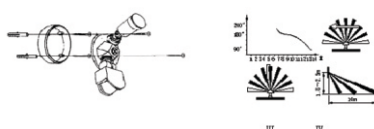

± 5% Marja de eroare

OD8011

OD8012

OD8014

Cod	OD8011	OD8012	OD8014
Denumire	Fotocelula		
Unghi detectie	360°		
Sensibilitate lumina	5 ~ 100 Lux		
Timpe declansare reglabil	1 min		
Temperatura de lucru	-20°C ~ 40°C		
Umiditate	<93%		
Putere maxima	1300W	2200W	5500W
Intensitate	6A	10A	25A
Dimensiune (LxIxH)mm	37x27x43	37.5x36x38	46x41x42
Indice Protectie	IP55		
Alimentare	220V		
Frecvență	50-60Hz		
EAN	5949054903057	5949054903071	5949054903118
Bax buc/Kg	50Buc/5Kg	50Buc/7Kg	100Buc/21Kg
Dimensiune bax (LxIxH)/m³	0.025m³	0.034m³	0.081m³

± 5% Marja de eroare

DISTANTA	TIMP	LUMINA
6m	5sec ~ 8min	10 ~ 2000Lux

OD8030

OD8031

Cod	OD8030	OD8031
Denumire	Aplica de perete cu senzor infrarosu	
Unghi detectie	180°	
Distanta detectie (22~24°C)	6m	
Sensibilitate lumina	10 ~ 2000 Lux	
Timp declansare reglabil	5 sec ~ 8 min	
Temperatura de lucru	-20°C ~ 40°C	
Umiditate	<93%	
Dulie	1 x E27	2 x E27
Putere maxima	1 x 40W	2 x 40W
Indice Protectie	IP20	
Alimentare	220V	
Frecvență	50-60Hz	
EAN	5949054903194	5949054903217
Bax buc/Kg	25Buc/8.7Kg	25Buc/13Kg
Dimensiune bax (LxIxH)/m ³	0.065m ³	0.074m ³

± 5% Marja de eroare

DISTANTA	TIMP	LUMINA
10m	15sec ~ 30min	10 ~ 2000Lux

OD8033

OD8034

Cod	OD8033	OD8034
Denumire	Aplica de tavan cu senzor infrarosu	
Unghi detectie	360°	
Distanta detectie (22~24°C)	8m	
Sensibilitate lumina	10 ~ 2000 Lux	
Timp declansare reglabil	15 sec ~ 30 min	
Temperatura de lucru	-20°C ~ 40°C	
Umiditate	<93%	
Dulie	2 x E27	
Putere maxima	2 x 40W	
Indice Protectie	IP20	
Alimentare	220V	
Frecvență	50-60Hz	
EAN		
Bax buc/Kg	5Buc/8.7Kg	5Buc/8.7Kg
Dimensiune bax (LxIxH)/m ³	0.068m ³	0.068m ³