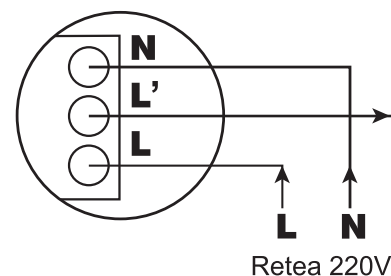

OD8001

OD8004

OD8005

Cod	OD8001	OD8004	OD8005
Denumire	Senzor de prezenta cu Infrarosu		
Unghi detectie	180°		360°
Distanta detectie (22~24°C)	12m		6m
Sensibilitate lumina	10 ~ 2000 Lux		
Timp declansare reglabil	5 sec ~ 7 min		
Temperatura de lucru	-10°C ~ 40°C		-20°C ~ 40°C
Umiditate	<93%		
Putere maxima	1200W		800W
Indice Protectie	IP20	IP44	IP20
Alimentare	220V		
Frecvență	50-60Hz		
EAN	5949054903033	5949054903170	5949054903019
Bax buc/Kg	50Buc/11Kg	50Buc/9.5Kg	50Buc/13Kg
Dimensiune bax (LxIxH)/m³	0.045m³	0.053m³	0.057m³

± 5% Marja de eroare

DISTANTA	TIMP	LUMINA
3 ~ 10m	8sec ~ 12min	2 ~ 2000Lux

Cod	OD8006
Denumire	Senzor de prezenta cu microwave
Unghi detectie	360°
Distanța detectie (22~24°C)	3 ~ 10m
Sensibilitate lumina	2 ~ 2000 Lux
Timp declansare reglabil	8 sec ~ 12 min
Frecvența radar	5.8 GHz CW radar ISM band
Temperatura de lucru	-10°C ~ 40°C
Umiditate	<93%
Putere maxima	1200W
Indice Protectie	IP20
Alimentare	220V
Frecvență	50-60Hz
EAN	5949054903156
Bax buc/Kg	50Buc/8.2Kg
Dimensiune bax (LxIxH)/m³	0.032m³

± 5% Marja de eroare

Cod	OD8007
Denumire	Senzor de prezenta cu infrarosu
Unghi detectie	360°
Distanta detectie (22~24°C)	6m
Sensibilitate lumina	2 ~ 2000 Lux
Timp declansare reglabil	10 sec ~ 7 min
Temperatura de lucru	-20°C ~ 40°C
Umiditate	<93%
Putere maxima	1200W
Indice Protectie	IP20
Alimentare	220V
Frecvență	50-60Hz
EAN	5949054903095
Bax buc/Kg	100Buc/12Kg
Dimensiune bax (LxIxH)/m³	0.064m³

± 5% Marja de eroare

Cod	OD8035
Denumire	Dulie cu senzor infrarosu
Unghi detectie	360°
Distanta detectie (22~24°C)	6m
Sensibilitate lumina	3 ~ 2000 Lux
Timp declansare reglabil	10 sec ~ 5 min
Temperatura de lucru	-20°C ~ 40°C
Umiditate	<93%
Dulie	E27
Putere maxima	60W
Indice Protectie	IP20
Alimentare	220V
Frecvență	50-60Hz
EAN	5949054907550
Bax buc/Kg	100Buc/7.5Kg
Dimensiune bax (LxIxH)/m ³	0.34x0.34x0.52/0.062m ³