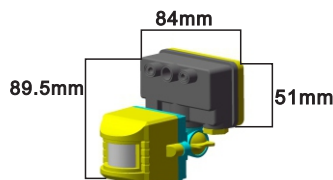

Cod	OD8001	OD8004	OD8005
Denumire	Senzor de prezenta cu Infrarosu		
Unghi detectie	180°		360°
Distanta detectie (22~24°C)	12m		6m
Sensibilitate lumina	10 ~ 2000 Lux		
Timp declansare reglabil	5 sec ~ 7 min		
Temperatura de lucru	-10°C ~ 40°C		-20°C ~ 40°C
Umiditate	<93%		
Putere maxima	1200W		800W
Indice Protectie	IP20	IP44	IP20
Alimentare	220V		
Frecvență	50-60Hz		
EAN	5949054903033	5949054903170	5949054903019
Bax buc/Kg	50Buc/11Kg	50Buc/9.5Kg	50Buc/13Kg
Dimensiune bax (LxIxH)/m³	0.045m³	0.053m³	0.057m³

± 5% Marja de eroare