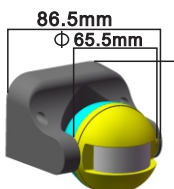

OD8001

OD8004

OD8005

Cod	OD8001	OD8004	OD8005
Denumire	Senzor de prezenta cu Infrarosu		
Unghi detectie	180°		360°
Distanta detectie (22~24°C)	12m		6m
Sensibilitate lumina	10 ~ 2000 Lux		
Timp declansare reglabil	5 sec ~ 7 min		
Temperatura de lucru	-10°C ~ 40°C		-20°C ~ 40°C
Umiditate	<93%		
Putere maxima	1200W		800W
Indice Protectie	IP20	IP44	IP20
Alimentare	220V		
Frecvență	50-60Hz		
EAN	5949054903033	5949054903170	5949054903019
Bax buc/Kg	50Buc/11Kg	50Buc/9.5Kg	50Buc/13Kg
Dimensiune bax (LxIxH)/m³	0.045m³	0.053m³	0.057m³

± 5% Marja de eroare

DISTANTA	TIMP	LUMINA
3 ~ 10m	8sec ~ 12min	2 ~ 2000Lux

Cod	OD8006
Denumire	Senzor de prezenta cu microwave
Unghi detectie	360°
Distanța detectie (22~24°C)	3 ~ 10m
Sensibilitate lumina	2 ~ 2000 Lux
Timp declansare reglabil	8 sec ~ 12 min
Frecvența radar	5.8 GHz CW radar ISM band
Temperatura de lucru	-10°C ~ 40°C
Umiditate	<93%
Putere maxima	1200W
Indice Protectie	IP20
Alimentare	220V
Frecvență	50-60Hz
EAN	5949054903156
Bax buc/Kg	50Buc/8.2Kg
Dimensiune bax (LxIxH)/m³	0.032m³

± 5% Marja de eroare

Cod	OD8035
Denumire	Dulie cu senzor infrarosu
Unghi detectie	360°
Distanta detectie (22~24°C)	6m
Sensibilitate lumina	3 ~ 2000 Lux
Timp declansare reglabil	10 sec ~ 5 min
Temperatura de lucru	-20°C ~ 40°C
Umiditate	<93%
Dulie	E27
Putere maxima	60W
Indice Protectie	IP20
Alimentare	220V
Frecvență	50-60Hz
EAN	5949054907550
Bax buc/Kg	100Buc/7.5Kg
Dimensiune bax (LxIxH)/m ³	0.34x0.34x0.52/0.062m ³

± 5% Marja de eroare

OD8011

OD8012

OD8014

Cod	OD8011	OD8012	OD8014
Denumire	Fotocelula		
Unghi detectie	360°		
Sensibilitate lumina	5 ~ 100 Lux		
Timpe declansare reglabil	1 min		
Temperatura de lucru	-20°C ~ 40°C		
Umiditate	<93%		
Putere maxima	1300W	2200W	5500W
Intensitate	6A	10A	25A
Dimensiune (LxIxH)mm	37x27x43	37.5x36x38	46x41x42
Indice Protectie	IP55		
Alimentare	220V		
Frecvență	50-60Hz		
EAN	5949054903057	5949054903071	5949054903118
Bax buc/Kg	50Buc/5Kg	50Buc/7Kg	100Buc/21Kg
Dimensiune bax (LxIxH)/m³	0.025m³	0.034m³	0.081m³