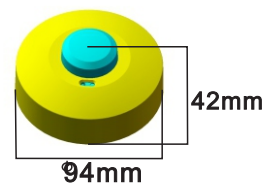

OD8001

OD8004

OD8005

Cod	OD8001	OD8004	OD8005
Denumire	Senzor de prezenta cu Infrarosu		
Unghi detectie	180°		360°
Distanta detectie (22~24°C)	12m		6m
Sensibilitate lumina	10 ~ 2000 Lux		
Timp declansare reglabil	5 sec ~ 7 min		
Temperatura de lucru	-10°C ~ 40°C		-20°C ~ 40°C
Umiditate	<93%		
Putere maxima	1200W		800W
Indice Protectie	IP20	IP44	IP20
Alimentare	220V		
Frecvență	50-60Hz		
EAN	5949054903033	5949054903170	5949054903019
Bax buc/Kg	50Buc/11Kg	50Buc/9.5Kg	50Buc/13Kg
Dimensiune bax (LxIxH)/m³	0.045m³	0.053m³	0.057m³

± 5% Marja de eroare

DISTANTA	TIMP	LUMINA
3 ~ 10m	8sec ~ 12min	2 ~ 2000Lux

Cod	OD8006
Denumire	Senzor de prezenta cu microwave
Unghi detectie	360°
Distanța detectie (22~24°C)	3 ~ 10m
Sensibilitate lumina	2 ~ 2000 Lux
Timp declansare reglabil	8 sec ~ 12 min
Frecvența radar	5.8 GHz CW radar ISM band
Temperatura de lucru	-10°C ~ 40°C
Umiditate	<93%
Putere maxima	1200W
Indice Protectie	IP20
Alimentare	220V
Frecvență	50-60Hz
EAN	5949054903156
Bax buc/Kg	50Buc/8.2Kg
Dimensiune bax (LxIxH)/m³	0.032m³

± 5% Marja de eroare

Cod	OD8035
Denumire	Dulie cu senzor infrarosu
Unghi detectie	360°
Distanta detectie (22~24°C)	6m
Sensibilitate lumina	3 ~ 2000 Lux
Timp declansare reglabil	10 sec ~ 5 min
Temperatura de lucru	-20°C ~ 40°C
Umiditate	<93%
Dulie	E27
Putere maxima	60W
Indice Protectie	IP20
Alimentare	220V
Frecvență	50-60Hz
EAN	5949054907550
Bax buc/Kg	100Buc/7.5Kg
Dimensiune bax (LxIxH)/m ³	0.34x0.34x0.52/0.062m ³

± 5% Marja de eroare

OD8011

OD8012

OD8014

Cod	OD8011	OD8012	OD8014
Denumire	Fotocelula		
Unghi detectie	360°		
Sensibilitate lumina	5 ~ 100 Lux		
Timpe declansare reglabil	1 min		
Temperatura de lucru	-20°C ~ 40°C		
Umiditate	<93%		
Putere maxima	1300W	2200W	5500W
Intensitate	6A	10A	25A
Dimensiune (LxIxH)mm	37x27x43	37.5x36x38	46x41x42
Indice Protectie	IP55		
Alimentare	220V		
Frecvență	50-60Hz		
EAN	5949054903057	5949054903071	5949054903118
Bax buc/Kg	50Buc/5Kg	50Buc/7Kg	100Buc/21Kg
Dimensiune bax (LxIxH)/m³	0.025m³	0.034m³	0.081m³