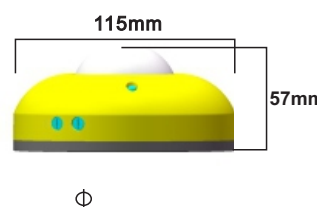

OD8001

OD8004

OD8005

Cod	OD8001	OD8004	OD8005
Denumire	Senzor de prezenta cu Infrarosu		
Unghi detectie	180°		360°
Distanta detectie (22~24°C)	12m		6m
Sensibilitate lumina	10 ~ 2000 Lux		
Timp declansare reglabil	5 sec ~ 7 min		
Temperatura de lucru	-10°C ~ 40°C		-20°C ~ 40°C
Umiditate	<93%		
Putere maxima	1200W		800W
Indice Protectie	IP20	IP44	IP20
Alimentare	220V		
Frecvență	50-60Hz		
EAN	5949054903033	5949054903170	5949054903019
Bax buc/Kg	50Buc/11Kg	50Buc/9.5Kg	50Buc/13Kg
Dimensiune bax (LxIxH)/m³	0.045m³	0.053m³	0.057m³

± 5% Marja de eroare

DISTANTA	TIMP	LUMINA
3 ~ 10m	8sec ~ 12min	2 ~ 2000Lux

Cod	OD8006
Denumire	Senzor de prezenta cu microwave
Unghi detectie	360°
Distanța detectie (22~24°C)	3 ~ 10m
Sensibilitate lumina	2 ~ 2000 Lux
Timp declansare reglabil	8 sec ~ 12 min
Frecvența radar	5.8 GHz CW radar ISM band
Temperatura de lucru	-10°C ~ 40°C
Umiditate	<93%
Putere maxima	1200W
Indice Protectie	IP20
Alimentare	220V
Frecvență	50-60Hz
EAN	5949054903156
Bax buc/Kg	50Buc/8.2Kg
Dimensiune bax (LxIxH)/m³	0.032m³

± 5% Marja de eroare

Cod	OD8035
Denumire	Dulie cu senzor infrarosu
Unghi detectie	360°
Distanta detectie (22~24°C)	6m
Sensibilitate lumina	3 ~ 2000 Lux
Timp declansare reglabil	10 sec ~ 5 min
Temperatura de lucru	-20°C ~ 40°C
Umiditate	<93%
Dulie	E27
Putere maxima	60W
Indice Protectie	IP20
Alimentare	220V
Frecvență	50-60Hz
EAN	5949054907550
Bax buc/Kg	100Buc/7.5Kg
Dimensiune bax (LxIxH)/m ³	0.34x0.34x0.52/0.062m ³

± 5% Marja de eroare

OD8011

OD8012

OD8014

Cod	OD8011	OD8012	OD8014
Denumire	Fotocelula		
Unghi detectie	360°		
Sensibilitate lumina	5 ~ 100 Lux		
Timpe declansare reglabil	1 min		
Temperatura de lucru	-20°C ~ 40°C		
Umiditate	<93%		
Putere maxima	1300W	2200W	5500W
Intensitate	6A	10A	25A
Dimensiune (LxIxH)mm	37x27x43	37.5x36x38	46x41x42
Indice Protectie	IP55		
Alimentare	220V		
Frecvență	50-60Hz		
EAN	5949054903057	5949054903071	5949054903118
Bax buc/Kg	50Buc/5Kg	50Buc/7Kg	100Buc/21Kg
Dimensiune bax (LxIxH)/m³	0.025m³	0.034m³	0.081m³