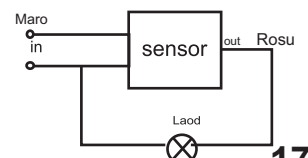

OD8001

OD8004

OD8005

Cod	OD8001	OD8004	OD8005
Denumire	Senzor de prezenta cu Infrarosu		
Unghi detectie	180°		360°
Distanta detectie (22~24°C)	12m		6m
Sensibilitate lumina	10 ~ 2000 Lux		
Timp declansare reglabil	5 sec ~ 7 min		
Temperatura de lucru	-10°C ~ 40°C		-20°C ~ 40°C
Umiditate	<93%		
Putere maxima	1200W		800W
Indice Protectie	IP20	IP44	IP20
Alimentare	220V		
Frecvență	50-60Hz		
EAN	5949054903033	5949054903170	5949054903019
Bax buc/Kg	50Buc/11Kg	50Buc/9.5Kg	50Buc/13Kg
Dimensiune bax (LxIxH)/m³	0.045m³	0.053m³	0.057m³

± 5% Marja de eroare

DISTANTA	TIMP	LUMINA
3 ~ 10m	8sec ~ 12min	2 ~ 2000Lux

Cod	OD8006
Denumire	Senzor de prezenta cu microwave
Unghi detectie	360°
Distanța detectie (22~24°C)	3 ~ 10m
Sensibilitate lumina	2 ~ 2000 Lux
Timp declansare reglabil	8 sec ~ 12 min
Frecvența radar	5.8 GHz CW radar ISM band
Temperatura de lucru	-10°C ~ 40°C
Umiditate	<93%
Putere maxima	1200W
Indice Protectie	IP20
Alimentare	220V
Frecvență	50-60Hz
EAN	5949054903156
Bax buc/Kg	50Buc/8.2Kg
Dimensiune bax (LxIxH)/m³	0.032m³

± 5% Marja de eroare

Cod	OD8007
Denumire	Senzor de prezenta cu infrarosu
Unghi detectie	360°
Distanta detectie (22~24°C)	6m
Sensibilitate lumina	2 ~ 2000 Lux
Timp declansare reglabil	10 sec ~ 7 min
Temperatura de lucru	-20°C ~ 40°C
Umiditate	<93%
Putere maxima	1200W
Indice Protectie	IP20
Alimentare	220V
Frecvență	50-60Hz
EAN	5949054903095
Bax buc/Kg	100Buc/12Kg
Dimensiune bax (LxIxH)/m³	0.064m³

± 5% Marja de eroare

OD8011

OD8012

OD8014

Cod	OD8011	OD8012	OD8014
Denumire	Fotocelula		
Unghi detectie	360°		
Sensibilitate lumina	5 ~ 100 Lux		
Timpe declansare reglabil	1 min		
Temperatura de lucru	-20°C ~ 40°C		
Umiditate	<93%		
Putere maxima	1300W	2200W	5500W
Intensitate	6A	10A	25A
Dimensiune (LxIxH)mm	37x27x43	37.5x36x38	46x41x42
Indice Protectie	IP55		
Alimentare	220V		
Frecvență	50-60Hz		
EAN	5949054903057	5949054903071	5949054903118
Bax buc/Kg	50Buc/5Kg	50Buc/7Kg	100Buc/21Kg
Dimensiune bax (LxIxH)/m³	0.025m³	0.034m³	0.081m³