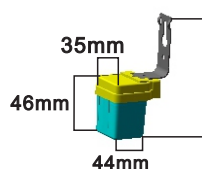

± 5% Marja de eroare

Cod	OD8035
Denumire	Dulie cu senzor infrarosu
Unghi detectie	360°
Distanta detectie (22~24°C)	6m
Sensibilitate lumina	3 ~ 2000 Lux
Timp declansare reglabil	10 sec ~ 5 min
Temperatura de lucru	-20°C ~ 40°C
Umiditate	<93%
Dulie	E27
Putere maxima	60W
Indice Protectie	IP20
Alimentare	220V
Frecvență	50-60Hz
EAN	5949054907550
Bax buc/Kg	100Buc/7.5Kg
Dimensiune bax (LxIxH)/m ³	0.34x0.34x0.52/0.062m ³

± 5% Marja de eroare

OD8011

OD8012

OD8014

Cod	OD8011	OD8012	OD8014
Denumire	Fotocelula		
Unghi detectie	360°		
Sensibilitate lumina	5 ~ 100 Lux		
Timpe declansare reglabil	1 min		
Temperatura de lucru	-20°C ~ 40°C		
Umiditate	<93%		
Putere maxima	1300W	2200W	5500W
Intensitate	6A	10A	25A
Dimensiune (LxIxH)mm	37x27x43	37.5x36x38	46x41x42
Indice Protectie	IP55		
Alimentare	220V		
Frecvență	50-60Hz		
EAN	5949054903057	5949054903071	5949054903118
Bax buc/Kg	50Buc/5Kg	50Buc/7Kg	100Buc/21Kg
Dimensiune bax (LxIxH)/m³	0.025m³	0.034m³	0.081m³

± 5% Marja de eroare

Cod	OD8021
Denumire	Senzor alarma de perete
Unghi detectie	180°
Distanta detectie (22~24°C)	8m
Presiune acustica	50dB
Timp declansare reglabil	15 sec
Temperatura de lucru	-10°C ~ 40°C
Umiditate	<93%
Indice Protectie	IP20
Alimentare	DC 9V
EAN	5949054903132
Bax buc/Kg	100Buc/6Kg
Dimensiune bax (LxIxH)/m³	0.04m³