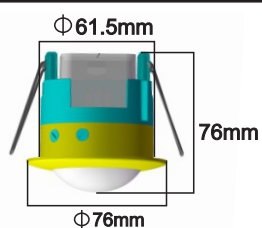

OD8001

OD8004

OD8005

Cod	OD8001	OD8004	OD8005
Denumire	Senzor de prezenta cu Infrarosu		
Unghi detectie	180°		360°
Distanta detectie (22~24°C)	12m		6m
Sensibilitate lumina	10 ~ 2000 Lux		
Timp declansare reglabil	5 sec ~ 7 min		
Temperatura de lucru	-10°C ~ 40°C		-20°C ~ 40°C
Umiditate	<93%		
Putere maxima	1200W		800W
Indice Protectie	IP20	IP44	IP20
Alimentare	220V		
Frecvență	50-60Hz		
EAN	5949054903033	5949054903170	5949054903019
Bax buc/Kg	50Buc/11Kg	50Buc/9.5Kg	50Buc/13Kg
Dimensiune bax (LxIxH)/m³	0.045m³	0.053m³	0.057m³

± 5% Marja de eroare

DISTANTA	TIMP	LUMINA
3 ~ 10m	8sec ~ 12min	2 ~ 2000Lux

Cod	OD8006
Denumire	Senzor de prezenta cu microwave
Unghi detectie	360°
Distanța detectie (22~24°C)	3 ~ 10m
Sensibilitate lumina	2 ~ 2000 Lux
Timp declansare reglabil	8 sec ~ 12 min
Frecvența radar	5.8 GHz CW radar ISM band
Temperatura de lucru	-10°C ~ 40°C
Umiditate	<93%
Putere maxima	1200W
Indice Protectie	IP20
Alimentare	220V
Frecvență	50-60Hz
EAN	5949054903156
Bax buc/Kg	50Buc/8.2Kg
Dimensiune bax (LxIxH)/m³	0.032m³

± 5% Marja de eroare

Cod	OD8035
Denumire	Dulie cu senzor infrarosu
Unghi detectie	360°
Distanta detectie (22~24°C)	6m
Sensibilitate lumina	3 ~ 2000 Lux
Timp declansare reglabil	10 sec ~ 5 min
Temperatura de lucru	-20°C ~ 40°C
Umiditate	<93%
Dulie	E27
Putere maxima	60W
Indice Protectie	IP20
Alimentare	220V
Frecvență	50-60Hz
EAN	5949054907550
Bax buc/Kg	100Buc/7.5Kg
Dimensiune bax (LxIxH)/m ³	0.34x0.34x0.52/0.062m ³

± 5% Marja de eroare

OD8011

OD8012

OD8014

Cod	OD8011	OD8012	OD8014
Denumire	Fotocelula		
Unghi detectie	360°		
Sensibilitate lumina	5 ~ 100 Lux		
Timpe declansare reglabil	1 min		
Temperatura de lucru	-20°C ~ 40°C		
Umiditate	<93%		
Putere maxima	1300W	2200W	5500W
Intensitate	6A	10A	25A
Dimensiune (LxIxH)mm	37x27x43	37.5x36x38	46x41x42
Indice Protectie	IP55		
Alimentare	220V		
Frecvență	50-60Hz		
EAN	5949054903057	5949054903071	5949054903118
Bax buc/Kg	50Buc/5Kg	50Buc/7Kg	100Buc/21Kg
Dimensiune bax (LxIxH)/m³	0.025m³	0.034m³	0.081m³