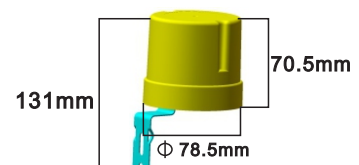

OD8001

OD8004

OD8005

Cod	OD8001	OD8004	OD8005
Denumire	Senzor de prezenta cu Infrarosu		
Unghi detectie	180°		360°
Distanta detectie (22~24°C)	12m		6m
Sensibilitate lumina	10 ~ 2000 Lux		
Timp declansare reglabil	5 sec ~ 7 min		
Temperatura de lucru	-10°C ~ 40°C		-20°C ~ 40°C
Umiditate	<93%		
Putere maxima	1200W		800W
Indice Protectie	IP20	IP44	IP20
Alimentare	220V		
Frecvență	50-60Hz		
EAN	5949054903033	5949054903170	5949054903019
Bax buc/Kg	50Buc/11Kg	50Buc/9.5Kg	50Buc/13Kg
Dimensiune bax (LxIxH)/m³	0.045m³	0.053m³	0.057m³

± 5% Marja de eroare

Cod	OD8035
Denumire	Dulie cu senzor infrarosu
Unghi detectie	360°
Distanta detectie (22~24°C)	6m
Sensibilitate lumina	3 ~ 2000 Lux
Timp declansare reglabil	10 sec ~ 5 min
Temperatura de lucru	-20°C ~ 40°C
Umiditate	<93%
Dulie	E27
Putere maxima	60W
Indice Protectie	IP20
Alimentare	220V
Frecvență	50-60Hz
EAN	5949054907550
Bax buc/Kg	100Buc/7.5Kg
Dimensiune bax (LxIxH)/m ³	0.34x0.34x0.52/0.062m ³

± 5% Marja de eroare

OD8011

OD8012

OD8014

Cod	OD8011	OD8012	OD8014
Denumire	Fotocelula		
Unghi detectie	360°		
Sensibilitate lumina	5 ~ 100 Lux		
Timpe declansare reglabil	1 min		
Temperatura de lucru	-20°C ~ 40°C		
Umiditate	<93%		
Putere maxima	1300W	2200W	5500W
Intensitate	6A	10A	25A
Dimensiune (LxIxH)mm	37x27x43	37.5x36x38	46x41x42
Indice Protectie	IP55		
Alimentare	220V		
Frecvență	50-60Hz		
EAN	5949054903057	5949054903071	5949054903118
Bax buc/Kg	50Buc/5Kg	50Buc/7Kg	100Buc/21Kg
Dimensiune bax (LxIxH)/m³	0.025m³	0.034m³	0.081m³

± 5% Marja de eroare

Cod	OD8021
Denumire	Senzor alarma de perete
Unghi detectie	180°
Distanta detectie (22~24°C)	8m
Presiune acustica	50dB
Timp declansare reglabil	15 sec
Temperatura de lucru	-10°C ~ 40°C
Umiditate	<93%
Indice Protectie	IP20
Alimentare	DC 9V
EAN	5949054903132
Bax buc/Kg	100Buc/6Kg
Dimensiune bax (LxIxH)/m³	0.04m³