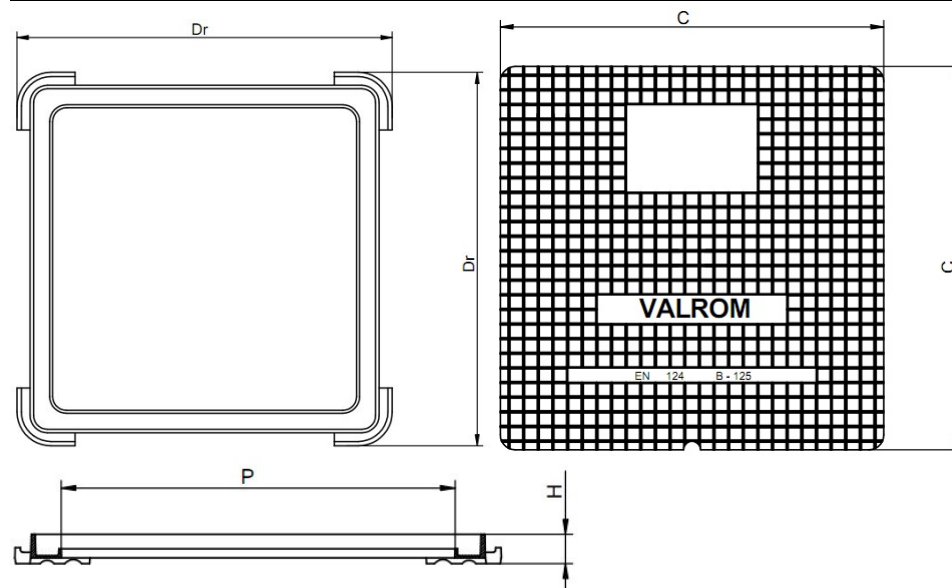

COD ARTICOL	DENUMIRE ARTICOL	RAMA Dr [mm]	INALTIME H [mm]	CAPAC C [mm]	PAS LIBER P [mm]	COMPATIBIL CAMIN VALROM
47841200125	CAPAC+RAMA <KompactKIT> FONTA B125 PAS LIBER 220X220	300X300	25	250x250	220X220	NU
47841300125	CAPAC+RAMA <KompactKIT> FONTA B125 PAS LIBER 310X310	400X400	25	350x350	310X310	NU
47841400125	CAPAC+RAMA <KompactKIT> FONTA B125 PAS LIBER 400X400	500X500	30	450x450	400X400	NU
47841535125	CAPAC+RAMA <KompactKIT> FONTA B125 PAS LIBER 500X500	600X600	30	550x550	500X500	NU
47841635125	CAPAC+RAMA <KompactKIT> FONTA B125 PAS LIBER 600x600	700X700	40	642x642	600X600	NU
47841715125	CAPAC+RAMA <KompactKIT> FONTA B125 PAS LIBER 700x700 INCZ.	800X800	40	730x730	700X700	DA
47841815125	CAPAC+RAMA <KompactKIT> FONTA B125 PAS LIBER 800X800	900X900	40	845x845	800X800	NU