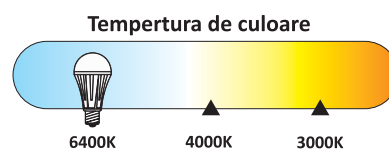

<b>Cod Produs</b>	<b>UB60073</b>
Temperatura Culoare	6400 K
Putere	7W
Soclu	E 14
Durata viata	20 000 Ore
Dimabil	Nu
Unghi Lumina	270°
Flux Luminos	630lm
Factor Putere	≥0.9
Index Redeare Culoare	≥80
Voltaj Intrare	110-265v
Temperatura Folosire /	-20°C + 50°C
Grad Protectie	IP 20
Clasa Energetica	F

## Caracteristici:

- Fara radiatii UV sau infrarosuu
- LED cu intensitate mare
- Eficienta energetica ridicata
- Consum redus de energie
- Rezistenta la temperaturi scazute