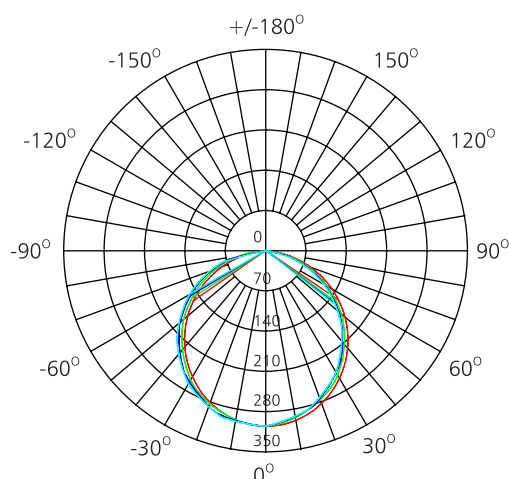

<b>Cod Produs</b>	<b>UB60073</b>
Temperatura Culoare	6400 K
Putere	7W
Soclu	E 14
Durata viata	20 000 Ore
Dimabil	Nu
Unghi Lumina	270°
Flux Luminos	630lm
Factor Putere	≥0.9
Index Redeare Culoare	≥80
Voltaj Intrare	110-265v
Temperatura Folosire /	-20°C + 50°C
Grad Protectie	IP 20
Clasa Energetica	F