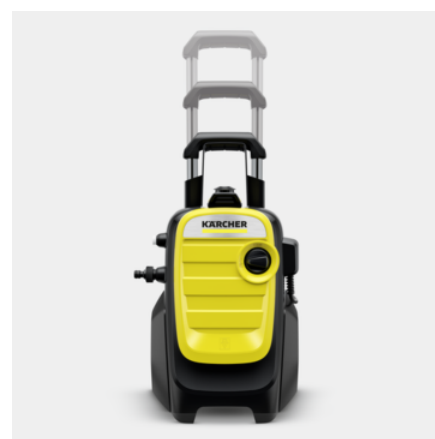

K 7 COMPACT

Extrem de compact, perfect pentru utilizare frecventă pentru înlăturarea murdăriei persistente. Aparatul de spălat cu presiune K 7 Compact este ușor de transportat și depozitat. Randament de curățare 60 m²/h.

- Motorul răcit cu apă impresionează cu o durată de viață deosebit de îndelungată și cu o putere mare.

Mâner telescopic

- Mânerul telescopic din aluminiu poate fi extins pentru transport și strâns din nou pentru depozitare.