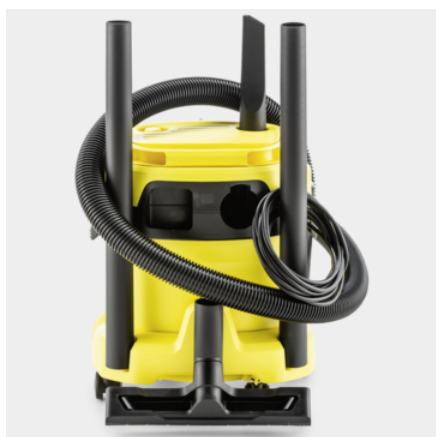

WD 2 PLUS V-12/4/18

Aspiratorul compact "entry-level" umed și uscat WD 2 Plus V-12/4/18 oferă utilizatorilor cu un recipient de plastic de 12 l, cablu de 4 m, furtun de aspirație de 1,8 m și funcție de suflare.

Cod de comandă.

1.628-000.0

- Design compact cu depozitare practică a accesoriilor
- Sac filtrant din fleece
- Funcție de suflare

Date tehnice

Cod EAN		4054278655659
Consumul de energie	W	1000
Capacitatea recipientului de murdărie.	l	12
Material container		Plastic
Culoarea		Recipient galben / Capacul aparatului galben / Bara de protecție a aparatului galben
Cablu de racordare	m	4
Accesorii standard	mm	35
Tipul de curent.	V / Hz	220 - 240 / 50 - 60
Greutate fără accesorii.	kg	4,1
Greutate cu ambalaj.	kg	6
Dimensiuni (L x l x H).	mm	349 x 328 x 378

Dotare

Furtun de aspirare	m	1,8 / Cu mâner drept / Plastic
Tevi de aspirare	Pieces x m / mm	2 x 0,5 / 35 / Plastic
Duză de pardoseală umed/uscată		Clips
Duză pentru spații înguste.		■
Sac filtrant din fleece	Pieces	1
Filtru din material spumă.		■
Comutator rotativ Pornit/Oprit		■
Funcție de suflare		■
Poziția intermediară de parcare a mânerului pe capul aparatului		■
Depozitarea accesoriilor suplimentare pe capul aparatului		■
Compartiment de depozitare a pieselor mici		■
Mâner pliabil		■
Poziție de parcare		■
Păstrare accesoriilor pe aparat		■
Bară de protecție		■
Role de direcție	Pieces	4

■ Inclus în pachetul de livrare.

Depozitare practică a accesoriilor

- Depozitarea accesoriilor într-un mod care economisește spațiu, sigur și ușor accesibil.
- Dispozitiv compact

Funcție de suflare

- Peste tot unde nu este posibilă aspirarea, ajută funcția practică de suflare
- Îndepărtarea cu ușurință a murdăriei, de ex. dintr-un spațiu cu pietriș.