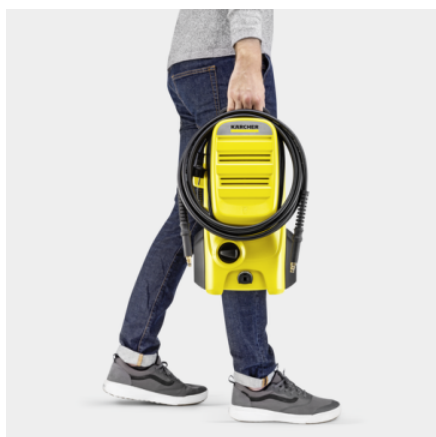

K 4 COMPACT UM

K 4 Compact UM pentru utilizare ocazională și pentru murdărie moderată este ușor de transportat și de depozitat. Include mâner telescopic. Recomandat pentru suprafețe de 30 m²/h.

Cod de comandă.

Dotare

Pistol de presiune ridicata	G 180 Q	
Lance Vario Power Jet	■	
Lance cu jet rotativ	■	
Furtun de presiune	m	6
Sistem Quick Connect pe aparat	■	
Aplicarea detergentului	Furtun de aspirare	
Mâner telescopic	■	
Filtru fin de apă integrat	■	
Adaptor racord furtun de gradină A3/4"	■	

■ Inclus în pachetul de livrare.

Dispozitiv compact și ușor

- Ușor de transportat pentru curățare flexibilă.

Mâner telescopic

- Mânerul telescopic din aluminiu poate fi extins pentru transport și strâns din nou pentru depozitare.

Utilizare detergent

- Furtun integrat pentru absorbție detergent
- Detergenții Kärcher cresc eficiența și ajută la protejarea și îngrijirea suprafețelor ce sunt curățate.

ACCESORII PENTRU K 4 COMPACT UM 1.679-400.0