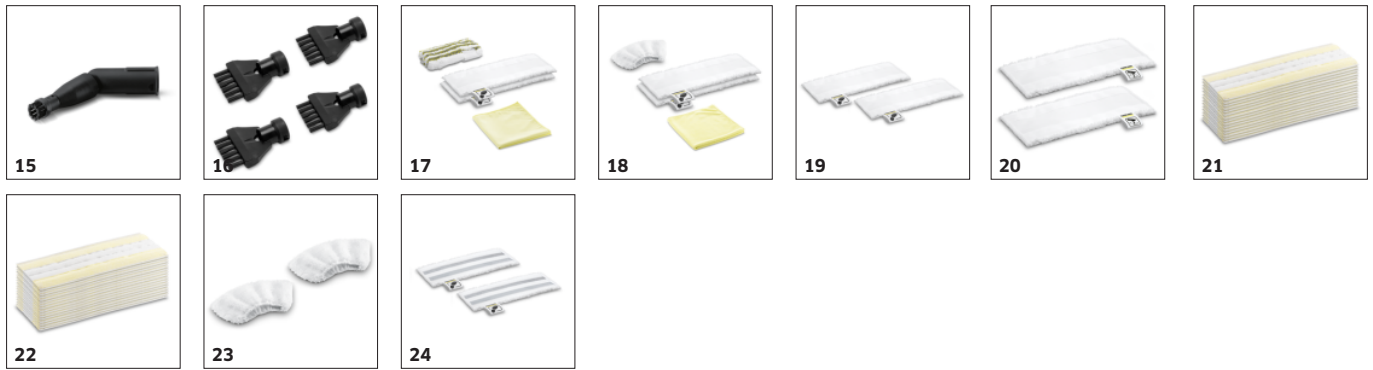

ACCESORII PENTRU SC 3 EASYFIX 1.513-124.0

		Cod de comandă.		
APARAT DE CURATAT/-ASPIRATOR CU ABUR/STATIE DE CALCAT				
Perii atasabile				
Perie de putere pentru curatarea cu aburi	15	2.863-159.0	Nu mai este nevoie de frecare plictisitoare! Peria turbo cu aburi permite o curățare fără efort în jumătate din timp. Vă ușurează considerabil munca, în special atunci când curățați crăpăturile, îmbinările și colțurile.	☐
Set de perii pentru rosturi	16	2.863-324.0	Curățarea fără efort și eficientă a rosturilor, totul fără substanțe chimice: Setul practic cuprinde patru perii perfecte pentru curățarea rosturilor de gresie și faianță.	☐
Seturi de lavete				
Set lavete din microfibre pentru baie	17	2.863-266.0	Setul de lavete din microfibre de înaltă calitate pentru curățarea cu abur în baie, conține două lavete pentru podea, o laveta pentru duza de mână și o laveta pentru lustruire.	☐
Set lavete SC pentru bucătărie	18	2.863-265.0	Setul de lavete din microfibră pentru curățarea cu aburi în bucătărie conține două lavete din microfibră de înaltă calitate pentru podea, un învelitoare din microfibră pentru duza de mână și o lavetă din microfibră de oțel inoxidabil.	☐
Set lavete microfibră pentru duza de podea EasyFix	19	2.863-259.0	Laveta poate fi schimbată fără a intra în contact cu murdăria. Datorită sistemului de prindere cu scai, laveta este ușor de atasat și de îndepărtat de pe duza de podea EasyFix.	☐
Laveta microfibră EasyFix Mini pentru duza de podea	20	2.863-296.0	Laveta poate fi schimbată fără a intra în contact cu murdăria. Datorită sistemului de fixare cu scai, laveta este ușor și rapid de atasat și de îndepărtat de pe duza EasyFix Mini.	☐
Lavete de unică folosință EasyFix	21	2.863-299.0	Setul de 15 lavete de unică folosință pentru duza de podea EasyFix face curățarea rapidă și igienică a suprafețelor dure. Benzile galbene cu scai permit fixarea lor cu ușurință.	☐
Lavete de unică folosință EasyFix Mini	22	2.863-300.0	Set de 15 lavete de unică folosință pentru duza de podea EasyFix Mini pentru curățarea rapidă și igienică a suprafețelor dure. Benzile galbene cu scai permit atașarea ușoară a lavetei.	☐
Acoperire duză de mână	23	2.863-270.0	Setul cu două învelitoare pentru duza de mână. Învelitorile sunt fabricate din microfibră de înaltă calitate – pentru cele mai bune rezultate de dizlocare și colectare a murdăriei.	☐
Set lavete abrazive pentru duza de podea EasyFix	24	2.863-309.0	Lavetele abrazive de curățare a pardoselilor EasyFix elimină chiar și petele persistente de pe podelele din piatră rezistente la zgărieturi. Sistemul cu scai permite atașarea și îndepărtarea ușoară fără contactul cu murdăria.	☐

■ Inclus în pachetul de livrare. □ Accesoriile disponibile opțional. ○ Detergent.