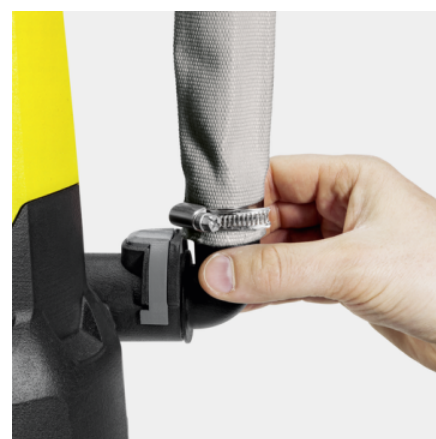

Conectare rapidă

- Fir de conectare pentru racord rapid și ușor al furtunului de 1 1/4"

ACCESORII PENTRU SP 2 FLAT 1.645-501.0

		Cod de comandă.		
FURTUNURI DE ASPIRARE				
Furtun de aspirare, disponibil in vrac	1	6.997-347.0	Furtun-spirala rezistent la vacuum disponibil in vrac, pentru ajustarea lungimii individual si pentru conectarea la pompele submersibile, de gradina si la pompele submersibile de inalta presiune cat si la instalatiile de apa menajera si automate de apa menajera.	<input type="checkbox"/>
	2	6.997-346.0		<input type="checkbox"/>
ADAPTOARE / RACORDURI				
Cuplaj pompe inclusiv ventilului de retinere, mic	3	6.997-359.0	Cuplajul pompe cu ventil de retinere se foloseste la conexiunea Vakuumfesten a furtunului de aspirare pompe (de exemplu pompe de gradina, automate de apa menajera, si instalatii de apa menajera).	<input type="checkbox"/>
DIVERSE				
Fabric hose set	4	2.997-100.0	Set cu furtun care îți oferă economii de spațiu, cu un furtun flexibil din material textil, inclusiv clemă din oțel inoxidabil pentru furtun, pentru conectarea la pompe submersibile. Ideal ca furtun de alimentare pentru îndepărtarea apei în caz de inundații.	<input type="checkbox"/>
FURTUNE				
Furtun Primo Flex® Plus (3/4" - 25m)	5	2.645-148.0	20 m de furtun de gradina de calitate "PrimoFlex®Plus", ce contine fibre DuPont™ Kevlar® (3/4").Ramforsat cu strat impletit, rezistent la presiune. Nu este daunator pentru sanatare. Presiune maxima admisa: 45 bari. Interval de temperatura de operare mare, de la -20 la 65°C.	<input type="checkbox"/>
Furtun Primo Flex (3/4" - 25m)	6	2.645-142.0	Furtun de gradina de calitate PrimoFlex® (3/4") de 25 m. Ramforsat cu strat impletit, rezistent la presiune. Nu este daunator pentru sanatare. Presiune maxima admisa: 24 bari. Interval de temperatura, de la -20 la 65°C.	<input type="checkbox"/>
Furtun PrimoFlex 1" 1m	7	2.645-247.0	Setul cu furtun de alimentare cu apă poate fi folosit nu numai ca furtun de alimentare pentru aparate de curățare cu presiune, ci și pentru udarea grădinii. Setul este gata pentru utilizare și cuprinde un furtun PrimoFlex® de 10 m fără ftalați (1/2"), un conector pentru furtun, un conector pentru furtun cu Aqua Stop și un racord universal pentru robinete fără filet. Reducția permite utilizarea adaptorului de robinet cu robinete care au un diametru exterior cuprins între 15 și 20 mm. Toate elementele pot fi cuplate fără a utiliza unelte.	<input type="checkbox"/>
Furtun Performance Plus 3/4" -25m	8	2.645-322.0	Ușor de manevrat, durabil și rezistent la intemperii, furtunul de grădină Performance Plus 3/4 "lung de 25 de metri.	<input type="checkbox"/>
Furtun Performance Plus 3/4" -50m	9	2.645-323.0	Deosebit de robust, extrem de rezistent și inofensiv pentru sănătate. Furtunul de grădină lung de 50 m Performance Plus 3/4" confectionat din țesătură multistrat de înaltă calitate.	<input type="checkbox"/>