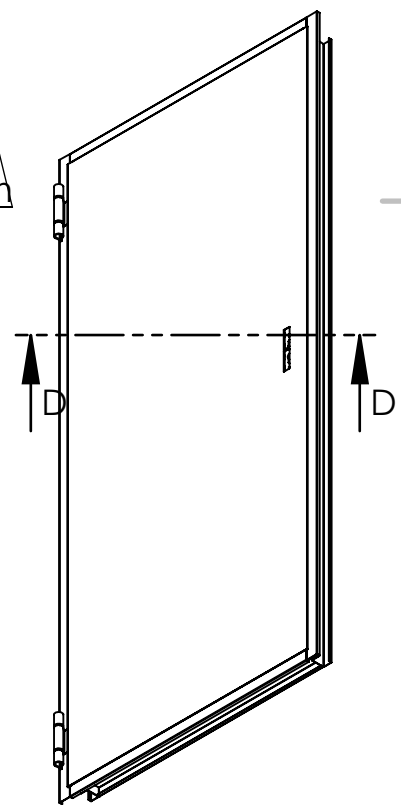

***Dimensiuni Usa: 2050x900x87 mm**

***Greutate: 40 kg**

***Tabla vopsita in camp electrostatic**

***Toc reversibil.**

***Foaie usa reversibila**

***Grosime tabla: 0.8mm**

***Yala ASSA ABLOY reversibila cu cilindru URBIS.**

***Manere negre rezistentă la foc.**

***Balamale reglabile cu bila 2 buc**

UNLESS OTHERWISE SPECIFIED:
DIMENSIONS ARE IN MILLIMETERS
SURFACE FINISH:
TOLERANCES:
LINEAR:
ANGULAR:

FINISH:

DEBURR AND
BREAK SHARP
EDGES