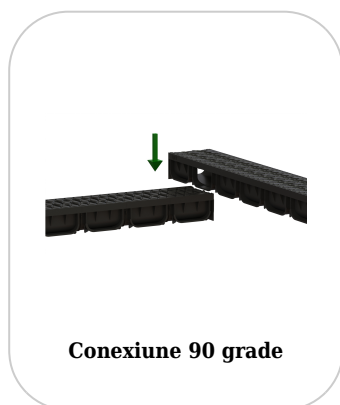

! Pentru un montaj eficient, recomandăm folosirea etanșantului G12M29C.

Este utilizat pentru sigilarea rigolelor, țevilor și sistemelor pentru drenaj.

- Durata de întărire: 24h/2-3 mm
- Temperatura de utilizare: +5° C până la +40° C
- Temperatura maximă de depozitare: 32° C

Etanșant BASE, produse pentru construcții, tub 310 ml (G12M29-C).

Conexiune verticală

Conexiune 90 grade

Conexiune tronson

Conexiune tronson

Accesorii 08818-N

Conexiune verticala PP EASY 2 pt rigola LN100 Hext.70 (6825)

Etansant BASE, produse pentru constructii, tub 310 ml (G12M29-C)

Piesa trecere PP EASY 2 de la rigola LN100 Hext.70 la camin PP EASY (6828)

Placa capat PP EASY 2 pt rigola LN100 Hext.70 (capat camin-universala) (6821/2)