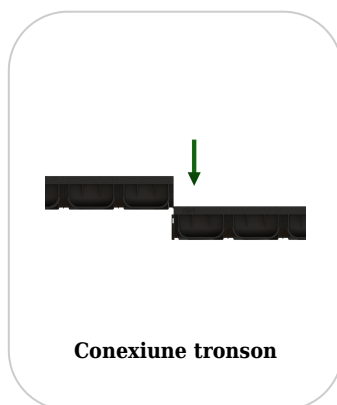

! Pentru un montaj eficient, recomandăm folosirea etanșantului G12M29C.

Este utilizat pentru sigilarea rigolelor, țevilor și sistemelor pentru drenaj.

- Durata de întărire: 24h/2-3 mm
- Temperatura de utilizare: +5° C până la +40° C
- Temperatura maximă de depozitare: 32° C

Etanșant BASE, produse pentru construcții, tub 310 ml (G12M29-C).

Conexiune verticală

Conexiune 90 grade

Conexiune tronson

Conexiune tronson

Accesorii 08818-N

Conexiune verticala PP EASY 2 pt rigola LN100 Hext.70 (6825)

Etansant BASE, produse pentru constructii, tub 310 ml (G12M29-C)

Piesa trecere PP EASY 2 de la rigola LN100 Hext.70 la camin PP EASY (6828)

Placa capat PP EASY 2 pt rigola LN100 Hext.70 (capat camin-universala) (6821/2)