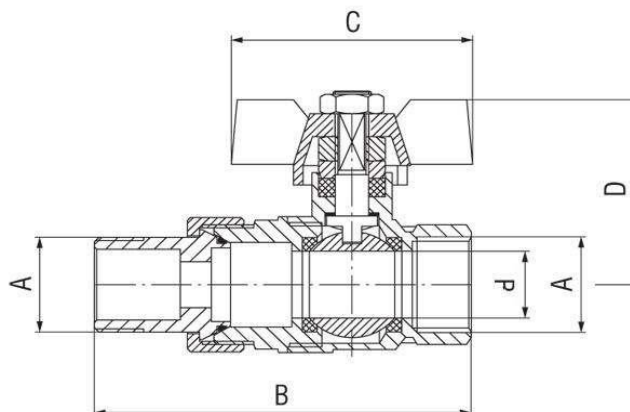

**Model**

Cod	Culoare	Continut pachet
KS1	crom	robinet, olandez, maner fluture
KS2	crom	robinet, olandez, maner fluture
KS3	crom	robinet, olandez, maner fluture

**Tip constructiv**

- corp din alama sanitara CW617N nichelat, conform normei europene PN-EN 12164
- sfera cromata din alama sanitara CW617N
- garnitură dubla sferă din teflon PTFE
- corpul și filetele sunt efectuate din material laminat și bobinate
- etansare internă robinet asigurată de garnitura din teflon PTFE
- garnitura olandez tip O-ring din EPDM

**Parametri tehnici și dimensiuni**

Cod	DN	d [mm]	A [racord]	B [mm]	C [mm]	D [mm]	Debit m <sup>3</sup> /h	P <sub>nom</sub> [bari]	Temp. max. [°C]
KS1	15	15	1/2"	81,8	49	39	9	25	100
KS2	20	19	3/4"	93,5	63	45,6	15	25	100
KS3	25	25	1"	109,5	63	50,1	25	25	100

**Caracteristici**

- manetă de oțel tip fluture vopsit în culoarea roșie
- garnitură dubla din teflon
- sferă cromată și lustruită
- controlul calității conform normelor europene în vigoare
- toți robineții sunt supuși testului de etanșitate
- carcasa marcată conform normelor europene
- suprafața internă adecvată pentru apa potabilă