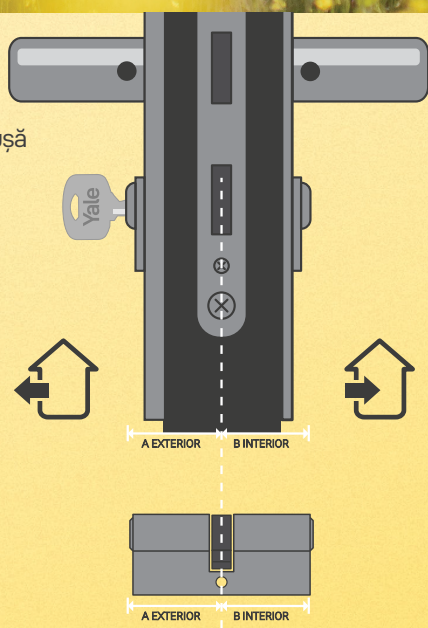

Specificații

Nivel protecție Yale	Standard
Pini	5
Tip cheie	Frezată
Număr de chei furnizate	3
Protecție	Anti-pick
Potrivit pentru	Uși din PVC, lemn și compozit
Variante de cilindri disponibili	Dublu, Dublu cu buton și Semi-cilindru Europrofil
Finisaje disponibile pentru cilindri	Negru, Alamă, Crom și Nichel Satinat
Pachete cu cilindri multiple cu cheie asemănătoare disponibile	Indisponibile

Cum să măsori cilindrul de pe ușă