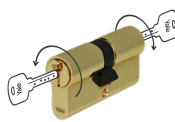

Yale

Seria 500

Cilindri Euro Profil

Îmbunătățește-ți prima linie de apărare cu acest cilindru patentat, cu 5 pini și corp din alamă, care oferă un nivel ridicat de securitate, cu rezistență ridicată anti-pick.

Disponibil în diferite variante și finisaje, cum ar fi cilindru dublu, cilindru cu buton și semicilindru, pentru a-l alege pe cel care ți se potrivește cel mai bine.

Cilindru cu 5 pini

Anti-pick

Chei frezate

- Cilindru Euro Profil cu 5 pini
- Rezistență anti-pick
- 3 chei frezate incluse
- Potrivit pentru uși din PVC, lemn sau compozit
- 2 ani garanție

Variante de cilindri disponibili:

Cilindru **dublu**
Euro Profil

Cilindru **dublu**
Euro Profil cu
funcție de
urgență
-indisponibil-

Cilindru **dublu**
Euro Profil
cu **buton**

Semi-cilindru
Euro Profil

Finisaje disponibile pentru cilindri:

Negru

Alamă

Crom

Nichel satinat