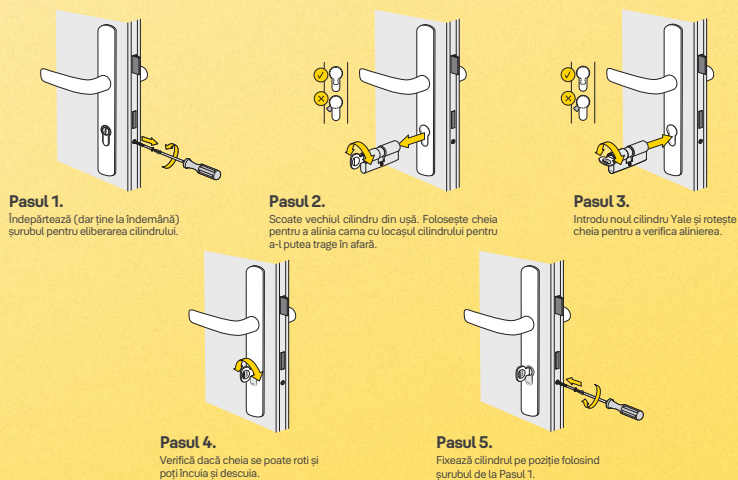

Disponibil în diferite variante și finisaje, cum ar fi cilindru dublu, cilindru cu buton și semicilindru, pentru a-l alege pe cel care ți se potrivește cel mai bine.

Cilindru cu 5 pini

Anti-pick

Chei frezate

- Cilindru Euro Profil cu 5 pini
- Rezistență anti-pick
- 3 chei frezate incluse
- Potrivit pentru uși din PVC, lemn sau compozit
- 2 ani garanție

Variante de cilindri disponibili:

Cilindru **dublu**
Euro Profil

Trusted every day

Specificații

Nivel protecție Yale	Standard
Pini	5
Tip cheie	Frezată
Număr de chei furnizate	3
Protecție	Anti-pick
Potrivit pentru	Uși din PVC, lemn și compozit
Variante de cilindri disponibili	Dublu, Dublu cu buton și Semi-cilindru Europrofil
Finisaje disponibile pentru cilindri	Negru, Alamă, Crom și Nichel Satinat
Pachete cu cilindri multiple cu cheie asemănătoare disponibile	Indisponibile

Cum să măsori cilindrul de pe ușă

Cum să schimbi cilindrul de pe ușă

Îngrijire și mentenanță:

Yale recomandă lubrifierea regulată a încuietorilor dumneavoastră cu cilindri Yale pentru a asigura performanța și funcționarea optimă continuă a acestora.