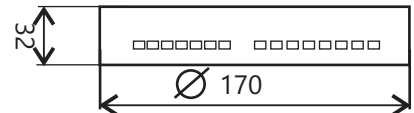

Cote pentru montaj:

Caracteristici:

- Fara radiatii UV sau infrarosu
- LED cu intensitate mare
- Eficienta energetica ridicata
- Consum redus de energie
- Rezistenta la temperaturi scazute
- Protectie ridicata la praf