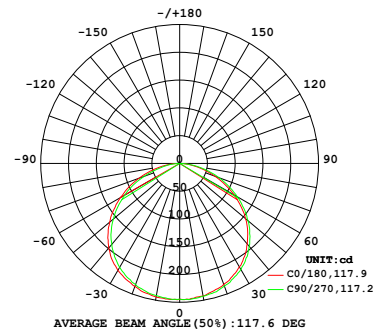

Cote pentru montaj: