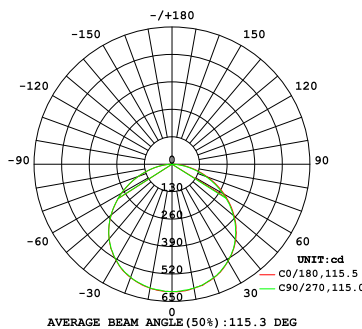

Cote pentru montaj: