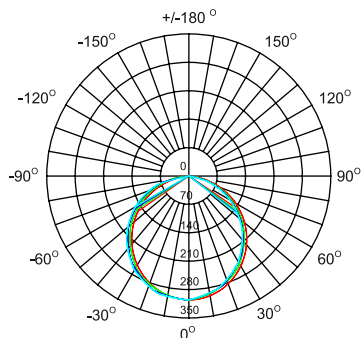

## Fisa tehnica:

<b>Cod produs</b>	<b>UB60034</b>
Consum	10W
Temperatura culoare	6500K
Lumeni	900lm
Unghi lumina	120 grade
Durata viata	20.000 ore
Alimentare	220-240v/50 Hz
Grad protectie	IP65
Temperatura folosire	-20°C+50°C
Dimabil	NU
Clasa energetica	A++
Inaltime montaj	2m ~ 5m
Unghi detectie	180°
Distanta detectie	2m ~ 12m

### Diagrama fotometrica