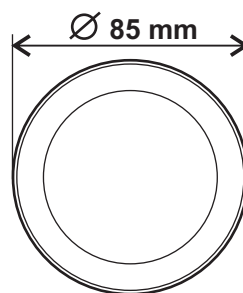

Cote pentru montaj: