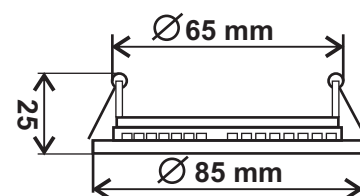

Cote pentru montaj: