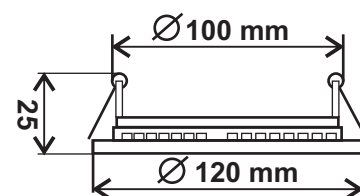

Cote pentru montaj: