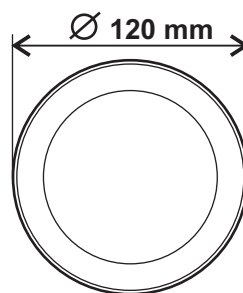

Cote pentru montaj: