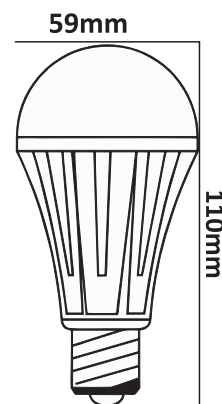

Cod Produs	UB60057
Temperatura Culoare	6400 K
Putere	12W
Soclu	E 27
Durata viata	20 000 Ore
Dimabil	Nu
Unghi Lumina	270°
Flux Luminos	1080lm
Factor Putere	≥0.9
Index Redeare Culoare	≥80
Voltaj Intrare	110-265v
Temperatura Folosire /	-20°c + 50°c
Grad Protectie	IP 20
Clasa Energetica	F