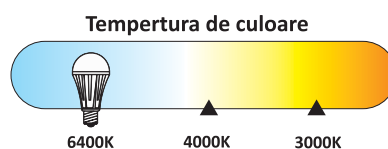

Cod Produs	UB60057
Temperatura Culoare	6400 K
Putere	12W
Soclu	E 27
Durata viata	20 000 Ore
Dimabil	Nu
Unghi Lumina	270°
Flux Luminos	1080lm
Factor Putere	≥0.9
Index Redeare Culoare	≥80
Voltaj Intrare	110-265v
Temperatura Folosire /	-20°c + 50°c
Grad Protectie	IP 20
Clasa Energetica	F

Caracteristici:

- Fara radiatii UV sau infrarosu
- LED cu intensitate mare
- Eficienta energetica ridicata
- Consum redus de energie
- Rezistenta la temperaturi scazute

Utilizare:

Se utilizeaza la iluminatul spatiilor comerciale, birouri, sali de conferinta, hoteluri, restaurante, cat si in casa, etc.
Becul cu led nu se utilizeaza impreuna cu intrerupator cu led.