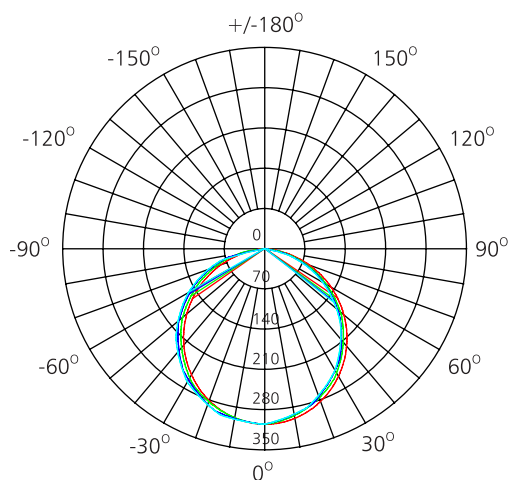

Cod Produs	UB60057
Temperatura Culoare	6400 K
Putere	12W
Soclu	E 27
Durata viata	20 000 Ore
Dimabil	Nu
Unghi Lumina	270°
Flux Luminos	1080lm
Factor Putere	≥0.9
Index Redeare Culoare	≥80
Voltaj Intrare	110-265v
Temperatura Folosire /	-20°c + 50°c
Grad Protectie	IP 20
Clasa Energetica	F