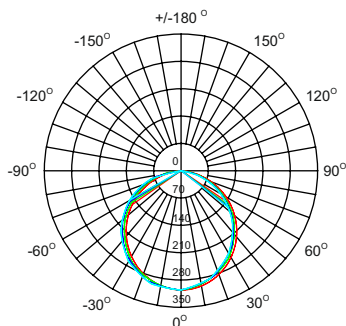

Fisa tehnica:

Cod produs	UB60024
Consum	48W
Temperatura culoare	6400K
Lumeni	4032lm
Unghi lumina	160 grade
Durata viata	20.000 ore
Alimentare	175-260v/50 Hz
Grad protectie	IP20
Temperatura folosire	-20°C+50°C
Dimabil	NU
Clasa energetica	A++
Montaj	INGROPAT
Alimentator	INCLUS
Dimensiune	595x595x10

Diagrama fotometrica

Caracteristici:

- Fara radiatii UV sau infrarosuu
- LED cu intensitate mare
- Eficienta energetica ridicata
- Consum redus de energie
- Rezistenta la temperaturi scazute
- Protectie ridicata la praf

***Panoul Led are o durata de viata 20.000 ore, cu durata optima de functionare 8 ore pe zi.**