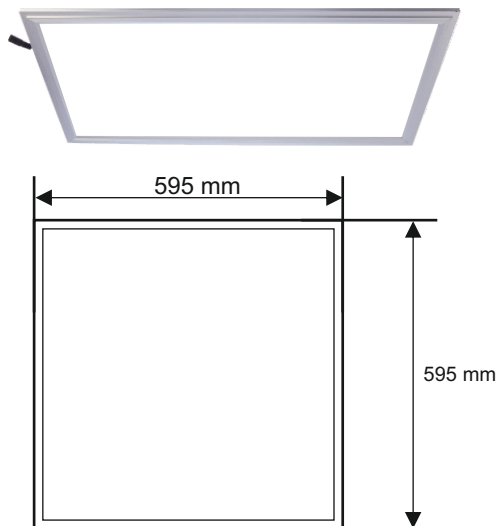

Fisa tehnica:

Cod produs	UB60024
Consum	48W
Temperatura culoare	6400K
Lumeni	4032lm
Unghi lumina	160 grade
Durata viata	20.000 ore
Alimentare	175-260v/50 Hz
Grad protectie	IP20
Temperatura folosire	-20°C+50°C
Dimabil	NU
Clasa energetica	A++
Montaj	INGROPAT
Alimentator	INCLUS
Dimensiune	595x595x10