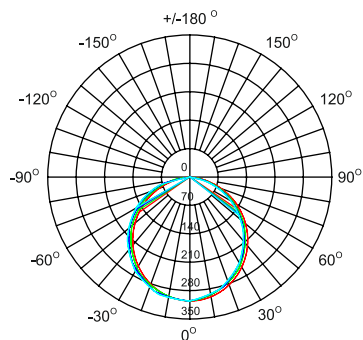

Fisa tehnica:

Cod produs	UB60036
Consum	30W
Temperatura culoare	6500K
Lumeni	2700lm
Unghi lumina	120 grade
Durata viata	20.000 ore
Alimentare	220-240v/50 Hz
Grad protectie	IP65
Temperatura folosire	-20°C+50°C
Dimabil	NU
Clasa energetica	A++
Inaltime montaj	2m ~ 5m
Unghi detectie	180°
Distanta detectie	2m ~ 12m

Diagrama fotometrica

Caracteristici:

- Fara radiatii UV sau infrarosu
- LED cu intensitate mare
- Eficienta energetica ridicata
- Consum redus de energie
- Rezistenta la temperaturi scazute

Utilizare:

Proiectorul se utilizeaza pentru iluminat exterior (ex.: gradini, curti, scari exterioare, etc.).