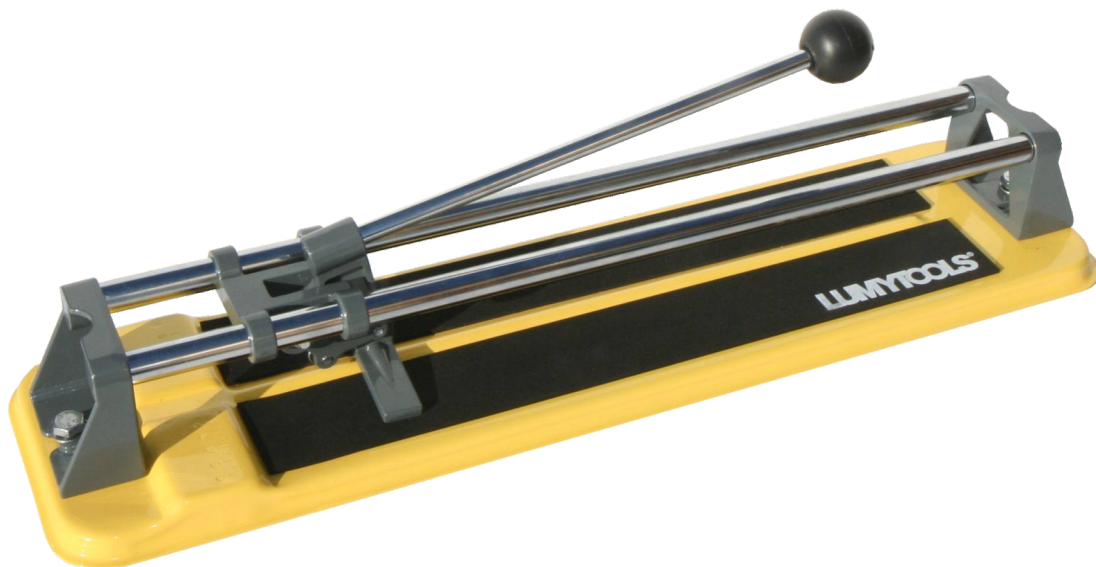

## Dispozitiv pentru tăiat faianță Tile cutting machine

### Material:

Bază din aluminiu;

### Date tehnice LT02400

Lungime	400 mm
Lățime	140 mm
Grosime max. tăiere	8 mm
Nr. bucăți/cutie	6